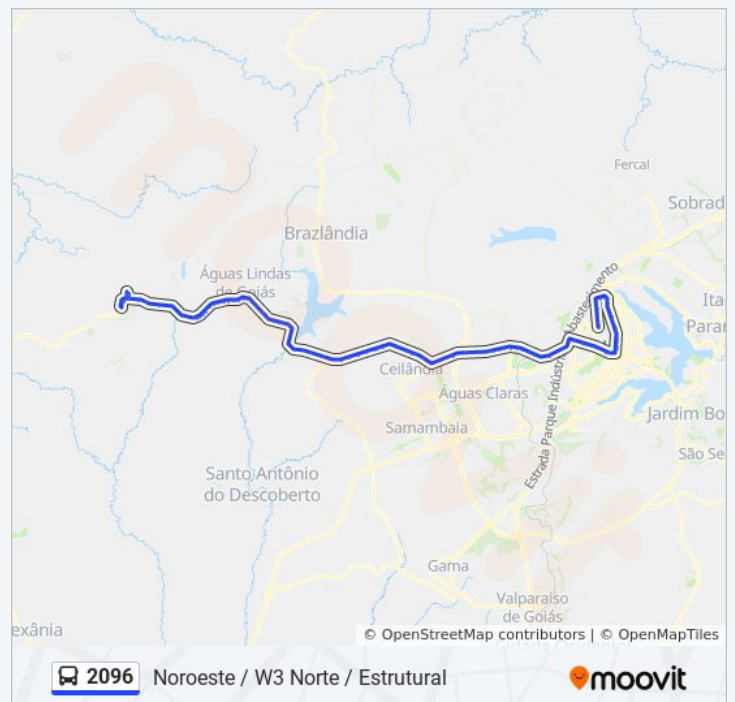

2ª Avenida

2ª Avenida

2ª Avenida

Rua 1

BR-070, 1213

BR-070, 1213

BR-070 Sentido Brasília - Passarela de Girassol

BR-070 Sentido Brasília - Saída do Girassol

BR-070 Sentido Brasília - Res. Itamar Nóbrega

BR-070 Sentido Brasília - Res. Itamar Nóbrega

BR-070, 955

BR-070

Horários da linha de ônibus 2096

Tabela de horários sentido NOROESTE / W3 NORTE / ESTRUTURAL

Domingo	Fora de Operação
Segunda-feira	04:00
Terça-feira	04:00
Quarta-feira	04:00
Quinta-feira	04:00
Sexta-feira	Fora de Operação
Sábado	04:15

Informações da linha de ônibus 2096

Sentido: NOROESTE / W3 NORTE /
ESTRUTURAL

Paradas: 128

Duração da viagem: 107 min

Resumo da linha:

BR-070, 2

BR-070 - Jardim America III

BR 070 - Entrada pro Aguas Bonitas