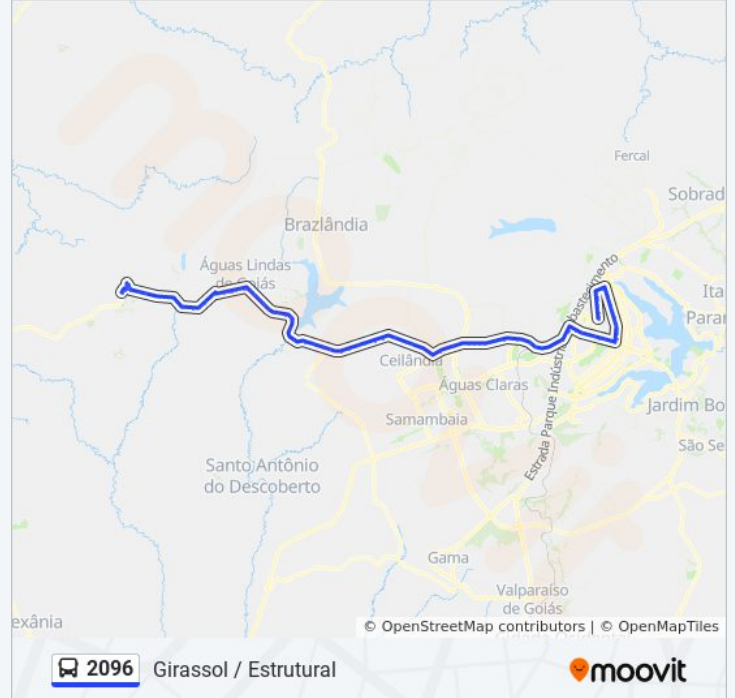

Via N1 | SMU / Cruzeiro Velho

EPIA Sul | Rodoferroviaria (ADASA / Sec. Justiça)

EPIA Sul | Shopping Popular

Via Estrutural | CEASA / Viaduto Ayrton Senna

Via Estrutural | Cid. Automóvel / Detran

Via Estrutural | AMBEV

Via Estrutural | Ultrabox / CEF 02 da Estrutural

Via Estrutural | Cidade Estrutural

Via Estrutural | Último acesso à Cid. Estrutural

Via Estrutural | Vicente Pires (Rua 3C)

Via Estrutural | Estrutural Vidros (Rua 03)

Via Estrutural | Último acesso à Vicente Pires

BR-070 - QNG 8 (Base SAMU)

BR-070 | Passarela da QNG

BR-070 - IFB Campus Taguatinga (Ponto sem sinalização)

BR-070 | CAESB

BR-070 (Atacadão Dia-Dia)

BR-070 - Passarela Terminal do Setor O e Cond. Privê