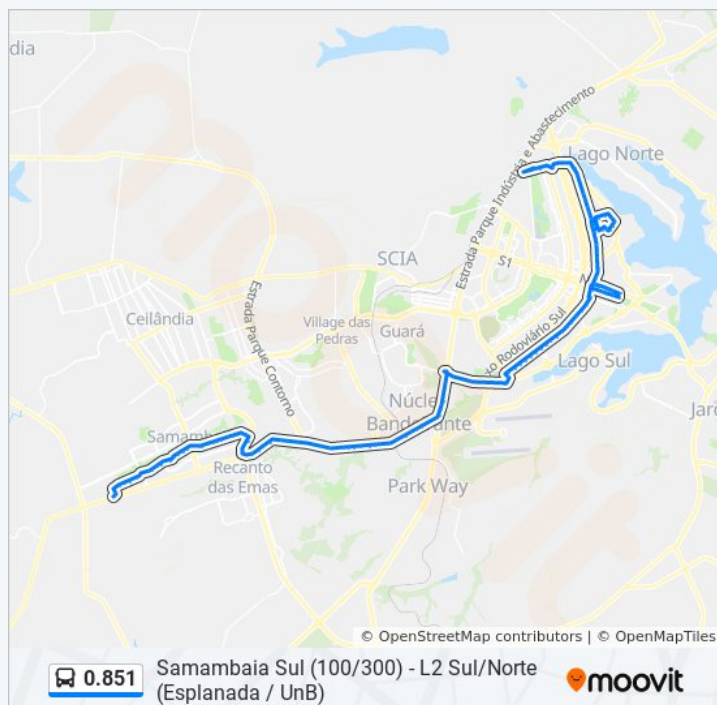

Sentido: Samambaia Sul 100/300 (Zoológico)

Paradas: 111

Duração da viagem: 145 min

Resumo da linha:

L2 Norte | SAUN Qd. 3 (DNIT)

L2 Norte | Centro de Dança do DF

Via S1 | Ministérios do Meio Ambiente /
Cidadania