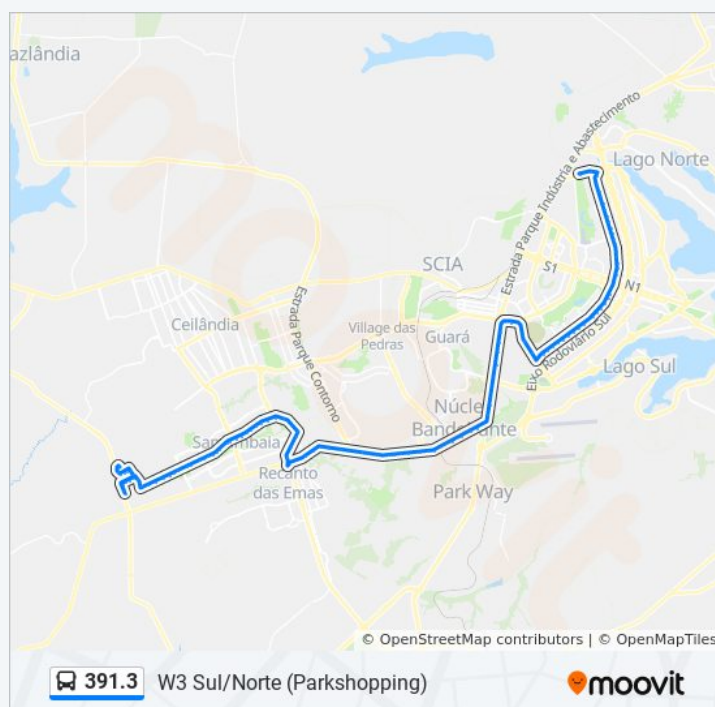

### Informações da linha de ônibus 391.3

**Sentido:** W3 Sul/Norte (ParkShopping)

**Paradas:** 108

**Duração da viagem:** 127 min

**Resumo da linha:**

Av. Joaquim Roriz | Qd. 204 (Samambaia Mall / Bares)

Av. Joaquim Roriz | Qd. 204/206 (Giraffas / CEF 404)