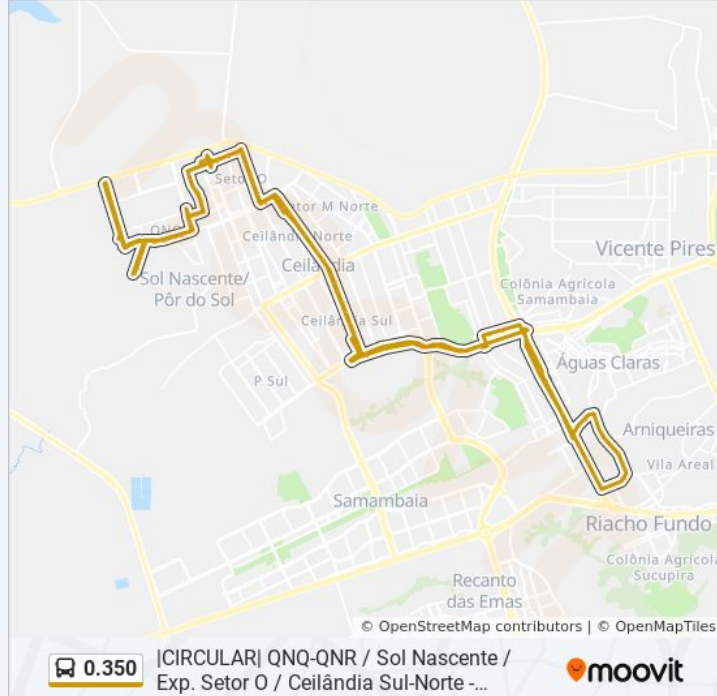

CNR 1

Via NM3 - SHSN

Via NM3 - SHSN

SHSN Trecho 3 - Av. Principal (Balão do Trembão)

SHSN Trecho 3 - Av. Principal

SHSN Trecho 3 - Av. Principal (Supermercado Ideal)

SHSN Trecho 3 - Av. Principal

SHSN Trecho 3 - Av. Principal (Saída)

Via Leste - QNO 5

Via Leste - EQNO 3/5

Via Leste - QNO 3

Via Leste - EQNO 1/3

Via NM3 - QNM 10 (Revendedoras de veículos)

Via NM3 - QNM 10 (Potiguar)

Via Ceil.Norte - QNM 10

Via Ceil.Norte - EQNM 8/10 (Posto Combustíveis)

Via Ceil.Norte - QNM 24

Via Ceil.Norte - EQNM 22/24 (POSTO SAÚDE 5/FAC. PROJEÇÃO)

Via Ceil.Norte - QNM 14 (FAC. PROJEÇÃO)

Via Ceil.Norte - QNM 14

Via Ceil.Norte - QNM 12

Via Ceil.Norte - QNM 12 (Feira/Praça do Cidadão/Fármacia de Alto Custo)

Via Ceil.Sul - CNM 1 (Centro/Fórum/MPDFT)

Via Ceil.Sul - QNM 11 (Shopping Popular)

Via Ceil.Sul - QNM 11 (Assaí/Dia a Dia/Adm. Regional)

Via Ceil.Sul - QNM 13 (CILC)

Via Ceil.Sul - QNM 13 (CEM 3/CRAS)

Via Ceil.Sul - QNM 15 (Via Sul Motel)