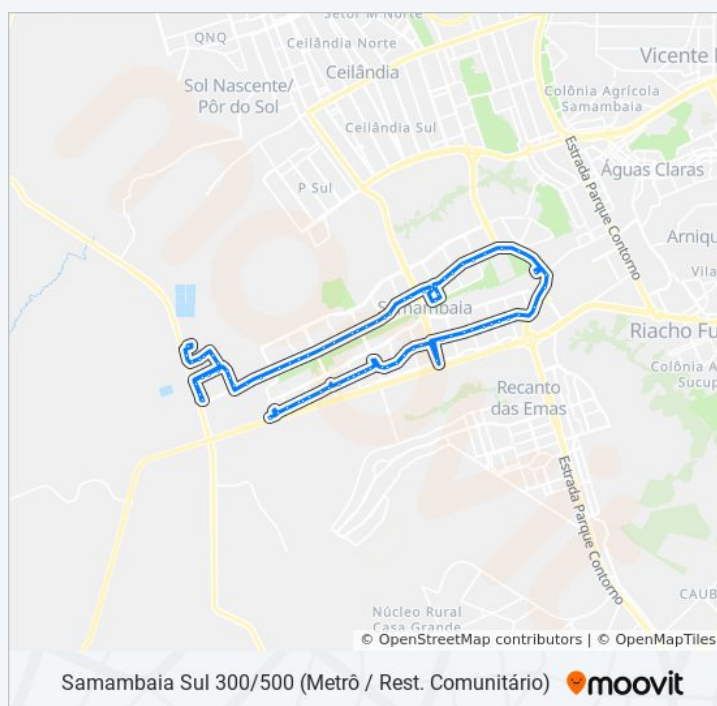

### Informações da linha de ônibus 366.5

**Sentido:** Samambaia Sul 300/500 (Metrô / Rest. Comunitário)

**Paradas:** 76

**Duração da viagem:** 66 min

**Resumo da linha:**

QR 204 Conjunto 8

QN 204

Av. Joaquim Roriz | Qd. 204/206 (Giraffas / CEF 404)