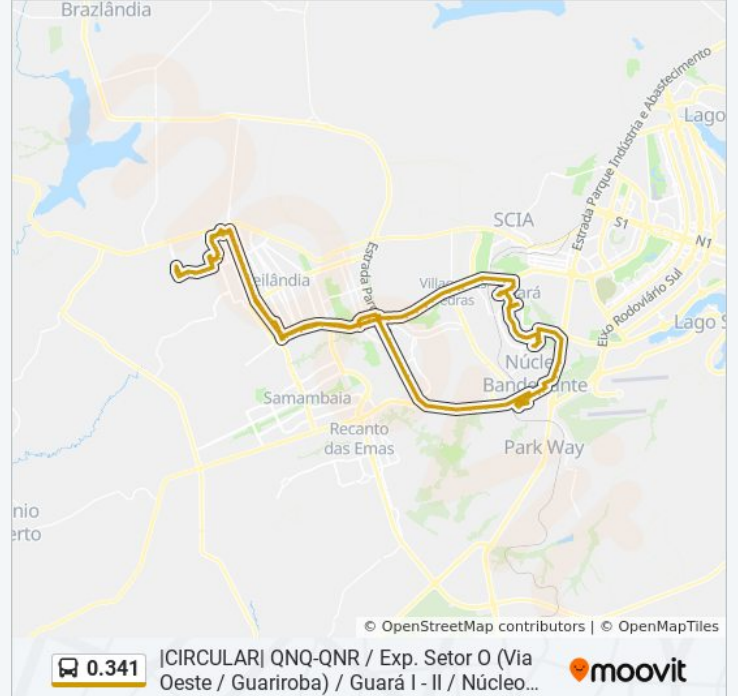

Expansão Setor O - QNO 19 Conj 54
(Praça/Padaria Pão de Mel)

Terminal Setor O | Plataforma Amarela

Via SESC - EQNO 13/15 (CEE 2/Terminal Setor O)

EQNO 13/15

Via Oeste - EQNO 13/15

Via Oeste - QNO 13

Via Oeste | EQNO 11/13 (Veneza / Serve Mais)

Via Oeste - QNO 11 (Cervejaria Junin)

Via Oeste - EQNO 9/11

Via Oeste - QNO 9 (Centro Olímpico)

Via Oeste - EQNN 23/25 (Estação Terminal Ceilândia)

Via Oeste - QNN 23

Via Oeste - EQNN 21/23 (Acesso à EQNN 5/7)

Via Oeste - QNN 21

Via Oeste - EQNN 19/21 (Estação Ceilândia Norte)

Via Oeste - QNN 19

Via Oeste - EQNN 17/19

Av. Guariroba - EQNN 18/20 (Demacol/UBS 10)

Av. Guariroba - QNN 20 CJ A (Abadião/São João do Cerrado)

Av. Guariroba - EQNN 20/22 (Escola Técnica de Ceilândia)

Av. Guariroba - QNN 22 CJ B (Estação Guariroba/EC 59)

Av. Guariroba - EQNN 22/24 (Centro de Convivência/Centro Comunitário da Criança)

Av. Guariroba - QNN 24 CJ A (UBS 4)

Av. Guariroba - EQNN 24/26 (Estação Ceilândia Sul)

Via Estádio | IFB - Campus Ceilândia

Via Estádio | QNN 10

Via Estádio | QNM 9

Via Estádio | QNM 25 (Postos de Combustíveis)