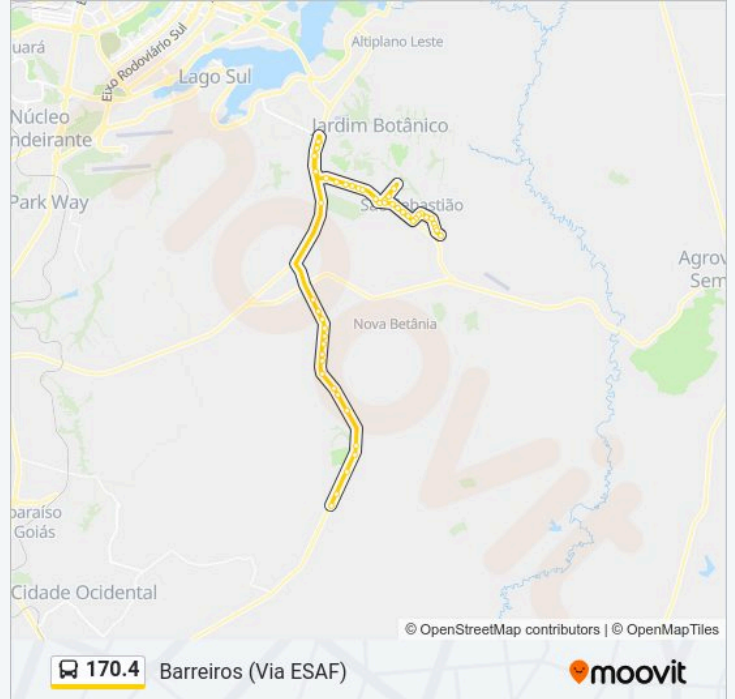

Via Df-140

Via Df-140

Via Df-140

Via Df-140

Via Df-140

Via Df-140

Via Df-140

Via Df-140

Quadra Mansoes Fazendaria, 0

Via Df-140

Via Df-140

Via Df-140

Divisa Df-Go (Entrada Do Jardim Abc)

Sentido: São Sebastião

52 pontos

[VER OS HORÁRIOS DA LINHA](#)