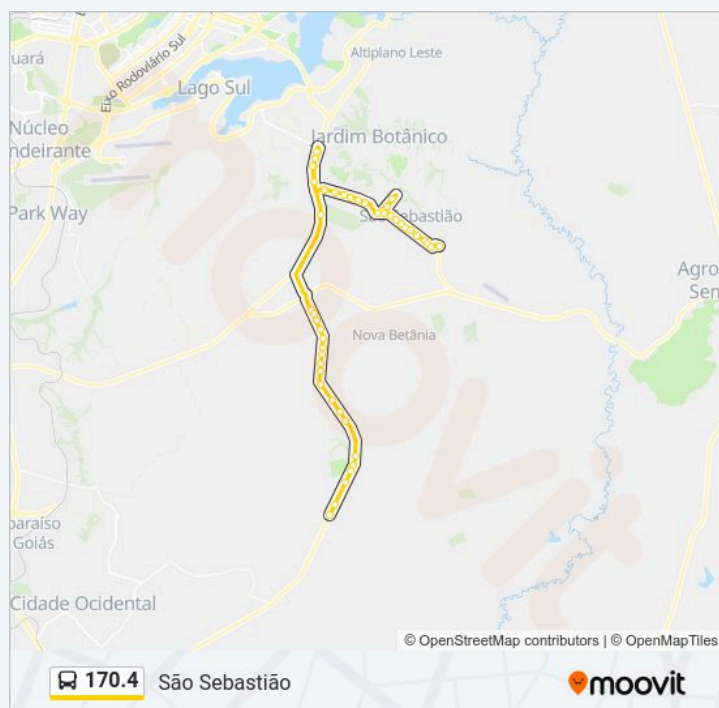

Horários da linha de ônibus 170.4

Tabela de horários sentido São Sebastião

domingo	06:40 - 20:55
segunda-feira	07:40 - 22:40
terça-feira	07:40 - 22:40
quarta-feira	07:40 - 22:40
quinta-feira	07:40 - 22:40
sexta-feira	07:40 - 22:40
sábado	08:25 - 18:55

Informações da linha de ônibus 170.4

Sentido: São Sebastião

Paradas: 52

Duração da viagem: 76 min

Resumo da linha:

Epct | Esaf / Escola Superior De Guerra

Epct | Jd. Botânico Shopping (Sentido São Sebastião)