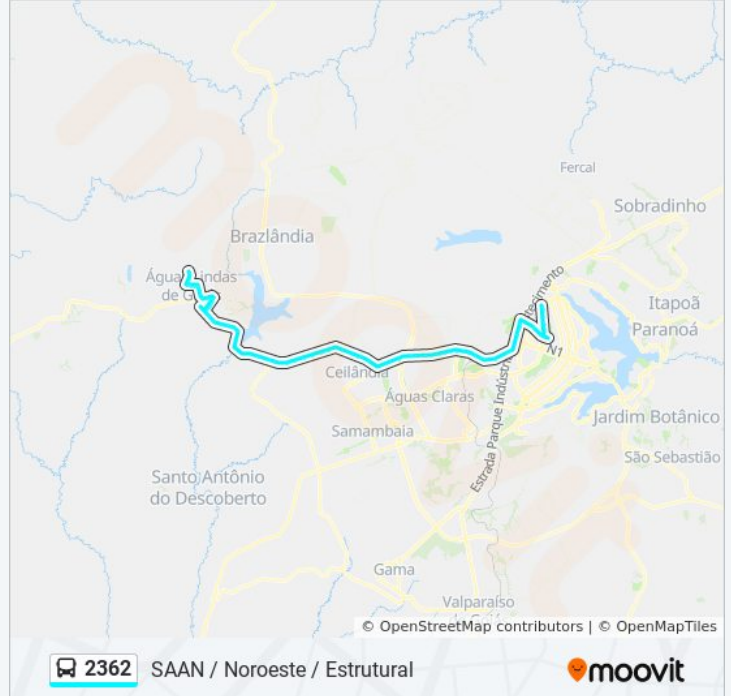

Ponto de Parada - Eleffantus/Praça

Ponto de Parada - Jardim Pérola I

Marginal BR 070 Sentido Brasília

Rua 16, 1298

Marginal BR-070 - Passarela e Balão do Posto
Fórmula 1

Marginal BR 070 - Posto Ipiranga e Viaduto

Marginal BR 070 - Jd. Sol Nascente

Marginal BR 070 - Jd. Sol Nascente e Jd. Guaíra

Marginal BR 070 - Drogaria Pérola (Ent. do Jd.
Guaira)

Rua 2, 2-116

BR 070 Sentido Brasília - Km 3

Marginal BR 070 - Próx. ao Res. Portal da
barragem

Marginal BR 070 - Km 2

BR 070 Sentido Brasília - Barragem do Rio

Descoberto

BR 070 Sentido Brasília - MaqCampo

BR 070 Sentido Brasília - Chegando no Km 18

BR-070

BR 070 Sentido Brasília - Posto Policial Rodoviario