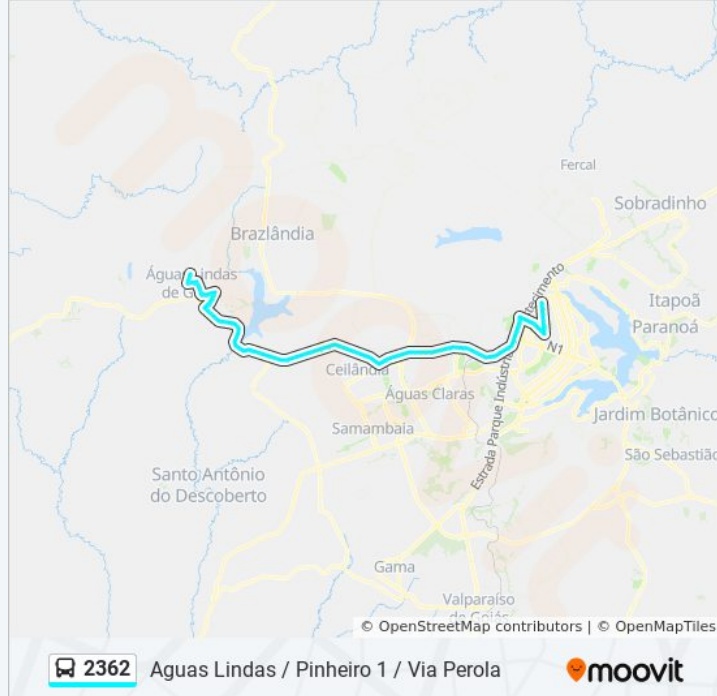

Use o aplicativo do Moovit para encontrar a estação de ônibus da linha 2362 mais perto de você e descubra quando chegará a próxima linha de ônibus 2362.

Sentido: AGUAS LINDAS / PINHEIRO 1 / VIA PEROLA

94 pontos

Via Estrutural | Último acesso à Vicente Pires

BR-070 - QNG 8 (Base SAMU)

BR-070 | Passarela da QNG

BR-070 - IFB Campus Taguatinga (Ponto sem sinalização)

BR-070 | CAESB

BR-070 (Atacadão Dia-Dia)

BR-070 - Passarela Terminal do Setor O e Cond. Privê

BR-070 - Setor O Exp./Setor de indústrias (Lado Oposto)

BR-070 - Setor de Indústrias de Ceilandia

BR-070 - QNR 5 Sentido Goiás

br 070

BR-070 - Posto Ceu 070 24h (Lado oposto)

BR 070 - Passarela

BR-070 | Posto Policial Rodoviario Sentido Goiás

BR 070

BR 070 - MaqCampo

BR 070 - Proximo a Divida DF-GO

BR 070 - Barragem do Rio Descoberto

Ponto de parada - BR 070

Ponto de Parada - BR 070

Ponto de Parada - BR 070

Marginal BR-070 - Anexo Lounge Bar