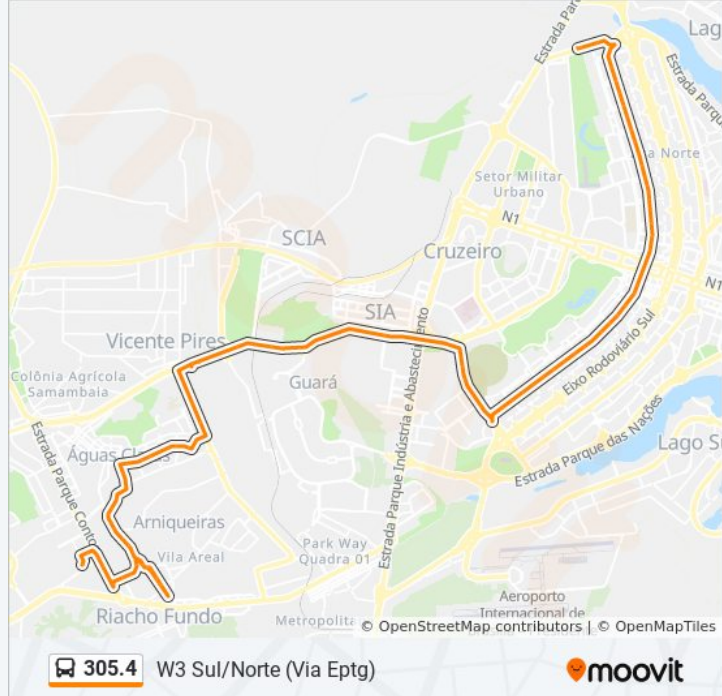

PHD)

Av. Águas Claras | QS 6 (Escola Técnica de Brasília)

Av. Águas Claras | Arniqueiras, Conj. 6, Ch. 423

Av. Águas Claras | Arniqueiras, Conj. 6, Ch. 429

Av. Águas Claras | Arniqueiras, Conj. 6, Ch. 435

Av. Vereda da Cruz | Ch. 464/65 (Auto Mix)

Av. Vereda da Cruz | Ch. 499 (Trem da Roça)

Av. Pau Brasil | Qd. 207

Av. Araucárias | Águas Claras Shopping

Av. Araucárias | Praça Faisão

Av. Araucárias | Metrôpole Shopping

Av. Araucárias | FRAN'S CAFÉ / SIGMA

Av. Araucárias | Potiguar / Koni / Peixe na rede

Av. Araucárias | Colégio Biângulo

Av. Araucárias | Colégio Marista / Shopping Marjorie

Rua Tamboril | Adm. Águas Claras

Estrada Epvp

EPVP | Park Way Qd. 5 (Paróquia Im. Coração de Maria)

EPTG | Melhor Atacadista / Big Box / OBA

EPTG | Costa Atacadão

EPTG | Viaduto do Jockey Clube

EPTG | Florida Mall

EPTG | Colégio JK / Lucio Costa

EPTG | Guará

EPTG | SIA (CAESB)

EPTG | SIA (CEB)

EPIG | Octogonal

Setor Policial Sul | ABIN

Setor Policial | Quartel General da PMDF

Setor Policial Sul | Polícia Federal / Cemitério Campo da Esperança

W3 Sul | 515/516 Sul (Pão de açúcar)