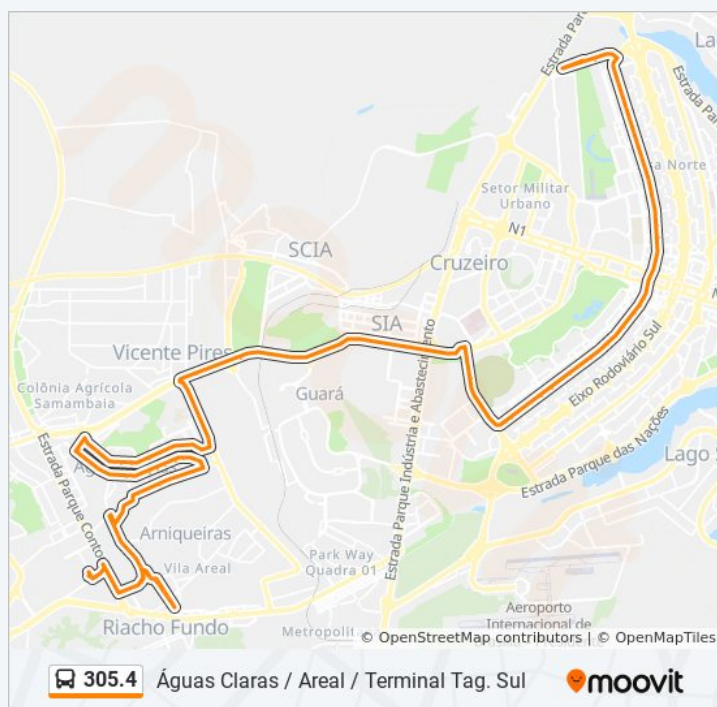

## Horários da linha de ônibus 305.4

Tabela de horários sentido Águas Claras / Areal / Terminal Tag. Sul

Domingo	Fora de Operação
Segunda-feira	13:20 - 19:00
Terça-feira	13:20 - 19:00
Quarta-feira	13:20 - 19:00
Quinta-feira	13:20 - 19:00
Sexta-feira	13:20 - 19:00
Sábado	Fora de Operação

## Informações da linha de ônibus 305.4

**Sentido:** Águas Claras / Areal / Terminal Tag. Sul

**Paradas:** 97

**Duração da viagem:** 114 min

**Resumo da linha:**

W3 Sul | 706 Sul (Escola Pública do DETRAN-DF)