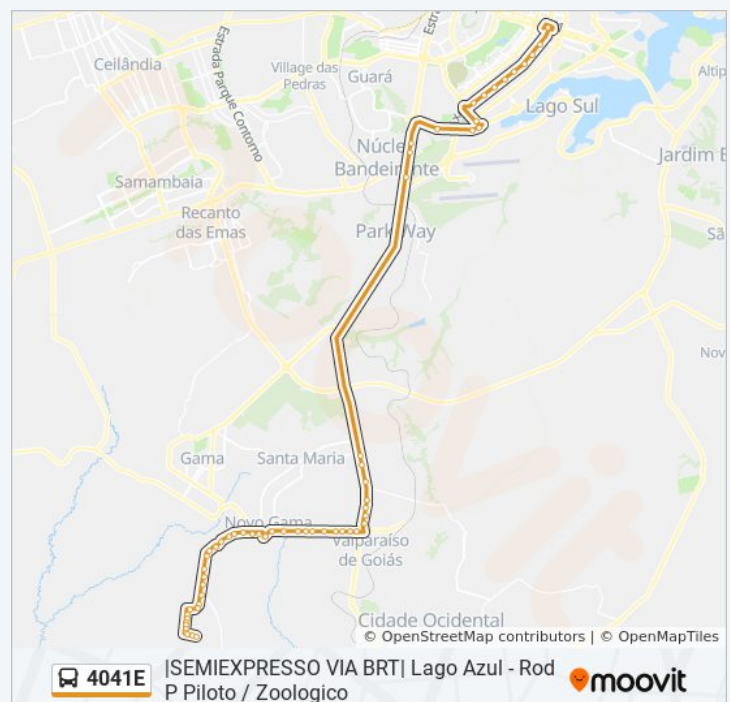

DF-290 | Ferro Velho do Galego

Via DF-290

DF-290 | Balão do Novo Gama

Avenida Perimetral 2, 72 (Próximo à SANEAGO)

Avenida Perimetral 2, 1102

Vila Dvo Rua Margarida, 52

Vila Dvo Conjunto B/C, 16

Avenida Perimetral 2, 4

Avenida Perimetral (Americano do Brasil), 1127-1139

Avenida Perimetral (Americano do Brasil), 905-919

Avenida Perimetral, 4000

Calçadão do Novo Gama

Vila Dvo Conjunto B/C, 31

Parada da ENEL (Antiga CELG)

Horários da linha de ônibus 4041E

Informações da linha de ônibus 4041E

Sentido: (EXPRESSO VIA BRT) ROD.P.PILOTO / PARKSHOPPING

Paradas: 60

Duração da viagem: 84 min

Resumo da linha:

Avenida Perimetral 2, 652-700

Avenida Perimetral 2, 1074-1078