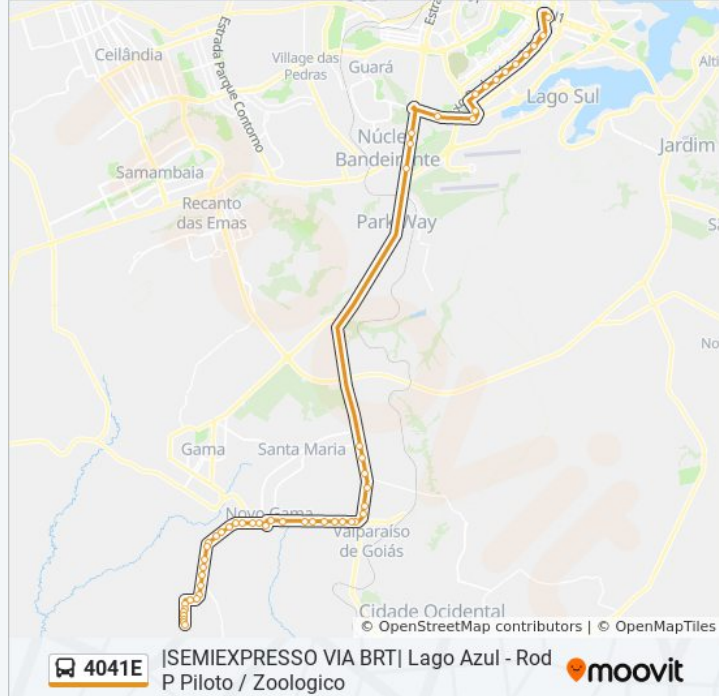

BR-040 | Rancho Bakuk

BR-040 | União Química (lado oposto)

DF-290

DF-290, 1101

DF-290 | Centro de Distribuição Amazon

Via DF-290

DF-290 | Motel Dallas (Sentido Gama)

DF-290 | Céu Azul (Sentido Gama)

DF-290 | Ferro Velho do Galego

Via DF-290

DF-290 | Balão do Novo Gama

Avenida Perimetral 2, 72 (Próximo à SANEAGO)

Avenida Perimetral 2, 1102

Vila Dvo Rua Margarida, 52

Vila Dvo Conjunto B/C, 16

Avenida Perimetral 2, 4

Avenida Perimetral, 4000

Avenida Perimetral (Americano do Brasil), 906-920

Avenida Perimetral (Americano do Brasil), 1128-1140

Mercado Castanhão Boa vista 1

GO-520

Rua sem nome

Rua sem nome

GO-520, 37

Avenida Lago Azul, 144-304

Avenida Lago Azul, 606-748

Avenida Lago Azul, 3628

Rua 07, 554-658

Rua Hermínio Ribeiro, 512-572

Rua Hermínio Ribeiro, 762-826

Rua Hermínio Ribeiro, 924-986

Rua 35, 712-820