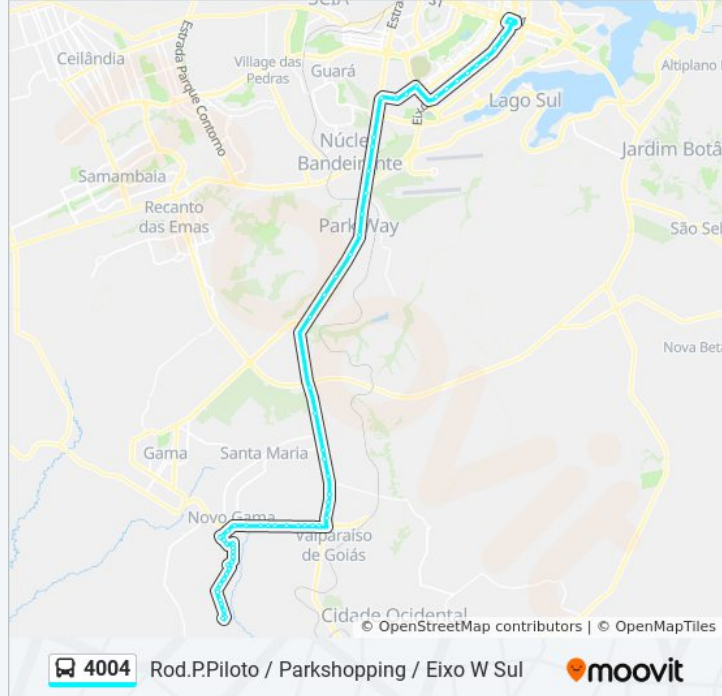

Via DF-290

Via DF-290

DF-290

BR-040 | União Química

BR-040 | Rancho Bakuk (lado oposto)

BR-040 | Polo JK

BR-040 | Fábrica Chopp Potiguar

BR 040 | Monumento Solaris / Total Ville

BR-040 | CIAB - MARINHA

BR-040 | Expansão da St. Maria (lado oposto)

BR-040 | Santos Dumont (lado oposto)

BR-040 | PRF (lado oposto)

EPIA Sul | Catetinho

EPIA SUL | SMPW trecho 01 - QD 27

EPIA SUL | SMPW trecho 01 - QD 26

EPIA SUL | SMPW trecho 01 - QD 26, Conj. 3

EPIA SUL | Rei do Cocô (lado oposto)

EPIA SUL | SMPW trecho 01 - QD 26, Conj. 1

EPIA Sul | Floricultura / Estação BRT Park Way

EPIA Sul | Resd. Park Way / Vila Cauhy