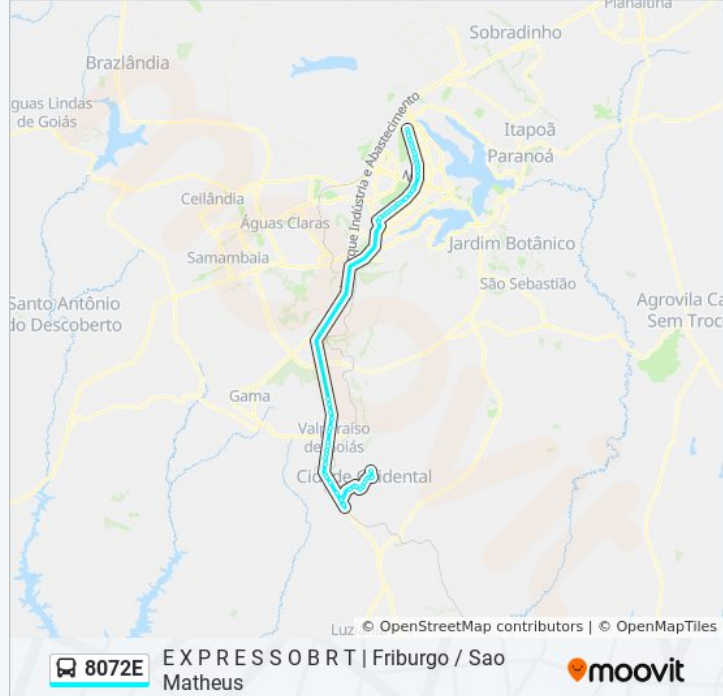

BR-040 | CIAB - MARINHA (lado oposto)

BR 040 | Total Ville / Monumento Solaris

BR-040 | Polo JK (lado oposto)

BR-040 | Rancho Bakuk

BR-040 | União Química (lado oposto)

BR 040 - Passarela da Cid. Jardins

BR 040 - Esplanada I

BR 040 - Morada Nobre

BR 040 - Paraíso Mega Center

BR 040 - Passarela (Entr. de Valparaíso I)

BR-040 - Assaí / Costa Atacadão / Shopping Sul

BR 040 - Bairro Ipanema

BR 040 - Prox. ao Atacadão de Valparaíso