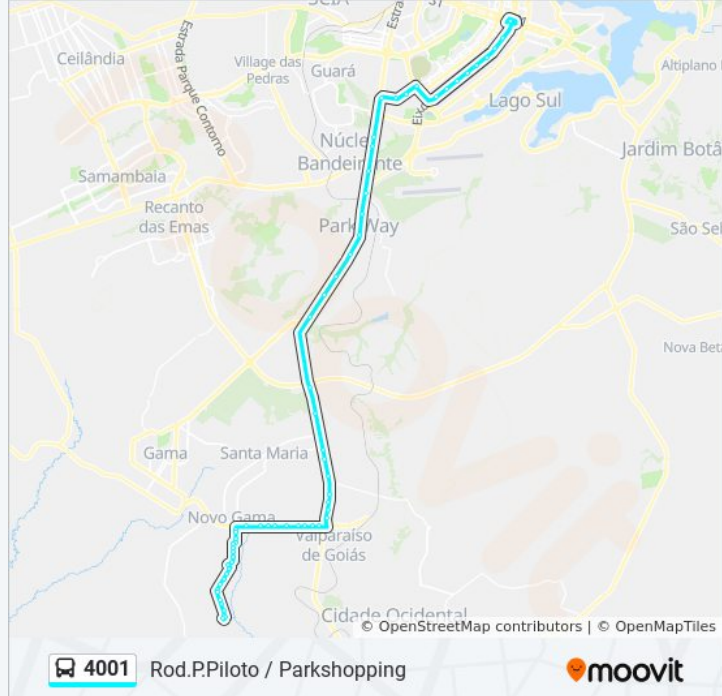

Avenida Naide do Espírito Santo Cerqueira,
1416-1490

Avenida Haidê do Espírito Santo Cerqueira,
1640-1716 (Supermercado Araújo)

Avenida Naide do Espírito Santo Cerqueira, 43

Avenida Naide do Espírito Santo Cerqueira,
2094-2166

DF-290

DF-290 Sentido Valparaíso (Chegando no Ceu
Azul)

DF-290 | Céu Azul (Res. Santa Maria, Módulo 5)

DF-290 | Entrada do Céu Azul (Res. Santa Maria,
Módulo 4)

Via DF-290

DF-290 (Acesso ao Centro de Distribuição
Amazon)

Via DF-290

Via DF-290

DF-290

BR-040 | União Química

BR-040 | Rancho Bakuk (lado oposto)

BR-040 | Polo JK

BR-040 | Fábrica Chopp Potiguar

BR 040 | Monumento Solaris / Total Ville

BR-040 | CIAB - MARINHA

BR-040 | Expansão da St. Maria (lado oposto)

BR-040 | Santos Dumont (lado oposto)

BR-040 | PRF (lado oposto)

EPIA Sul | Catetinho

EPIA SUL | SMPW trecho 01 - QD 27

EPIA SUL | SMPW trecho 01 - QD 26

EPIA SUL | SMPW trecho 01 - QD 26, Conj. 3

EPIA SUL | Rei do Cocô (lado oposto)

EPIA SUL | SMPW trecho 01 - QD 26, Conj. 1

EPIA Sul | Floricultura / Estação BRT Park Way

EPIA Sul | Resd. Park Way / Vila Cauhy