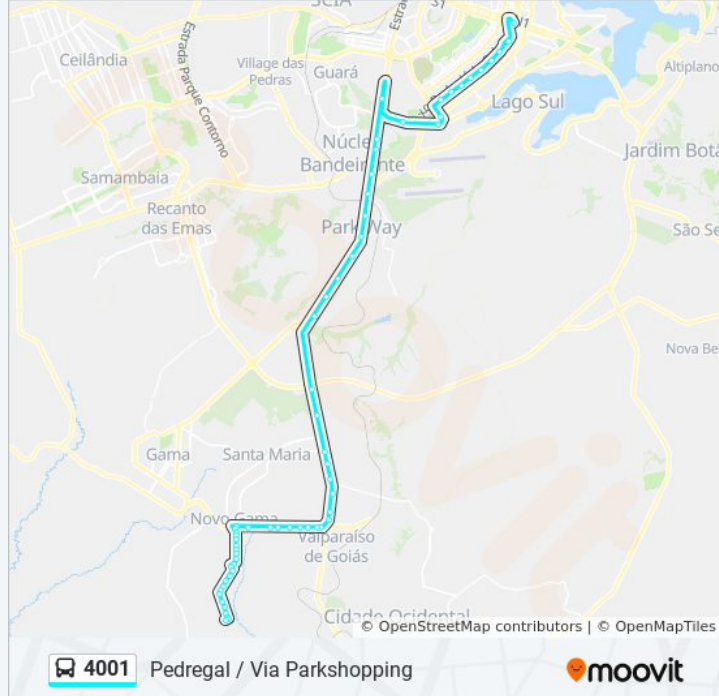

Via DF-290

Via DF-290

Via DF-290

DF-290 | Ferro Velho do Galego

Via DF-290

DF-290 | Balão do Novo Gama

Atacadao Dia a dia

Rua 43, 168-224

Rua 43, 302-450

Parada do Sup. Araújo

Rua 43, 904-976

Rua 43, 1130-1202 (Supermercado Vivendas)

Rua 43, 1356-1428

Parada 06 - Carlos Gomes | Sentido Terminal Pedregal

Parada 07 - Carlos Gomes | Sentido Terminal Pedregal

Parada 8, 94-164

Parada 9, 76-146 (IURD)

Parada 10, 125-195

Rua 130, 736-814

Rua 130, 1036-1108

Rua 130, 1330-1404

Av Antônio Braz Primo, 966-1038

Av Antônio Braz Primo, 1406-1476

Av Antônio Braz Primo, 1698-1768

Av Sebastião Vargas Filho, 2-112

Av Sebastião Vargas Filho, 242-304

Viela Vp | 9, 198-208 (Supermercado Dantas)

Garagem UTB Pedregal

Sentido: ROD.P.PILOTO / PARKSHOPPING

63 pontos