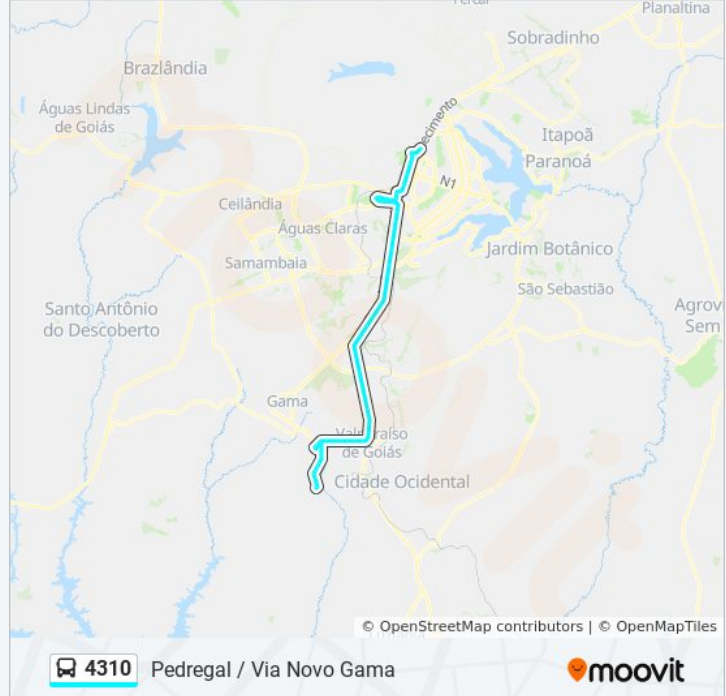

BR-040 | CIAB - MARINHA (lado oposto)

BR 040 | Total Ville / Monumento Solaris

BR-040 | Polo JK (lado oposto)

BR-040 | Rancho Bakuk

BR-040 | União Química (lado oposto)

DF-290

DF-290, 1101

DF-290 | Centro de Distribuição Amazon

Via DF-290

Via DF-290

Via DF-290

DF-290 | Ferro Velho do Galego

Via DF-290

DF-290 | Balão do Novo Gama

Avenida Perimetral 2, 72 (Próximo à SANEAGO)

Avenida Central, 103