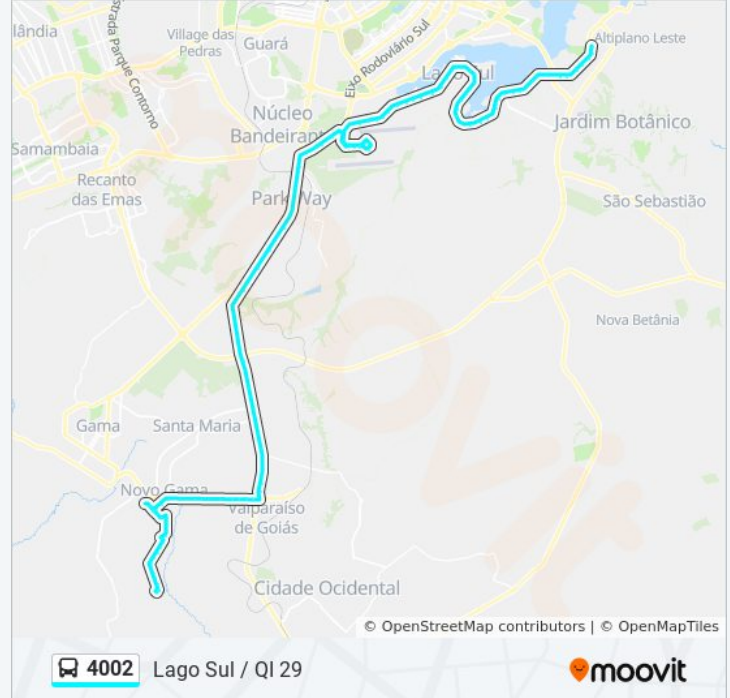

DF-290 (Acesso ao Centro de Distribuição Amazon)

Via DF-290

Via DF-290

DF-290

BR-040 | União Química

BR-040 | Rancho Bakuk (lado oposto)

BR-040 | Polo JK

BR-040 | Fábrica Chopp Potiguar

EPIA SUL | SMPW trecho 01 - QD 26

EPIA SUL | SMPW trecho 01 - QD 26, Conj. 3

EPIA SUL | Rei do Cocô (lado oposto)

EPIA SUL | SMPW trecho 01 - QD 26, Conj. 1

EPIA Sul | Floricultura / Estação BRT Park Way

EPDB | Park Way Qd. 14, Conj. 2