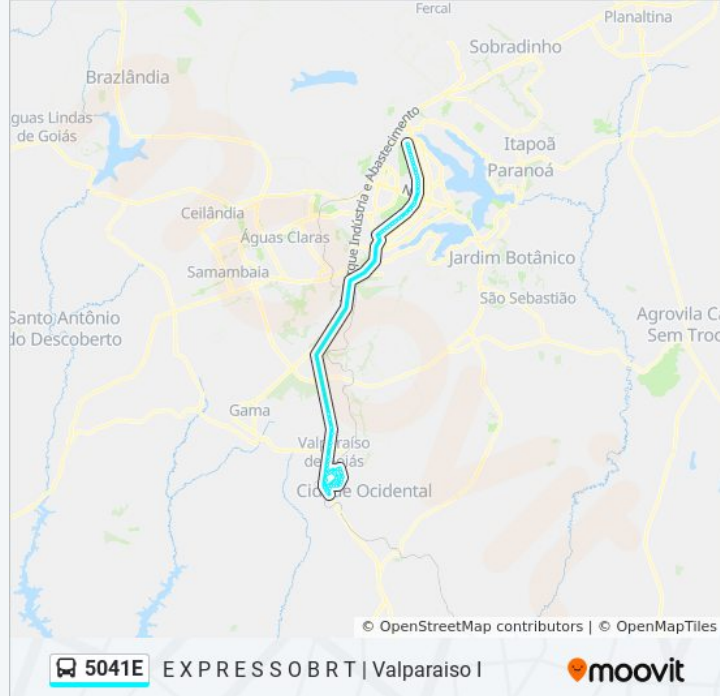

W3 Sul | 715 Sul

W3 Sul | Setor Hospitalar Local Sul (Pão de açúcar)

Setor Policial Sul | Corpo de Bombeiros

BR-040 | Expansão da Santa Maria

BR-040 | CIAB - MARINHA (lado oposto)

BR 040 | Total Ville / Monumento Solaris

BR-040 | Polo JK (lado oposto)

BR-040 | Rancho Bakuk

BR-040 | União Química (lado oposto)

BR 040 - Passarela da Cid. Jardins

BR 040 - Esplanada I

BR 040 - Morada Nobre

BR 040 - Paraíso Mega Center

BR 040 - Passarela (Entr. de Valparaíso I)