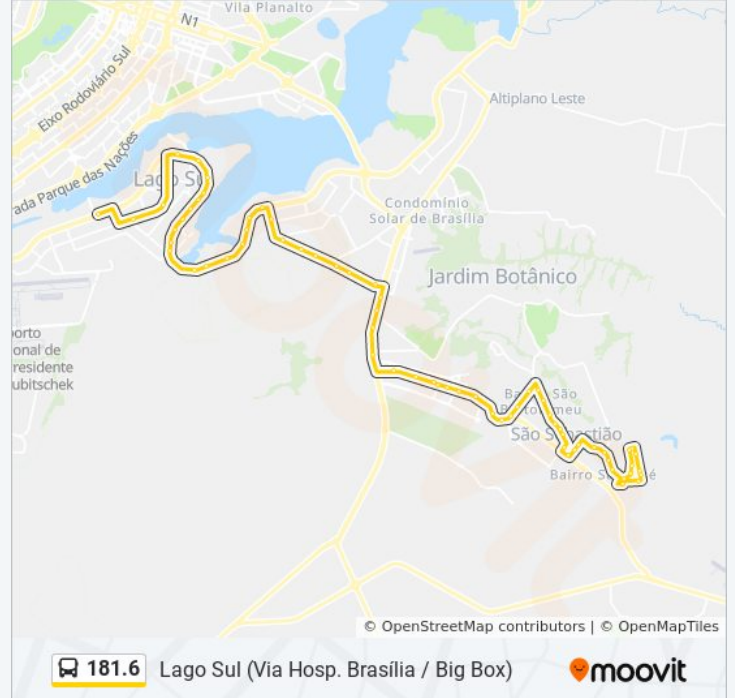

Saúde 01)

Setor Tradicional, Rua 36 (Administração Regional De São Sebastião)

Setor Tradicional, Rua 30

Setor Tradicional, Rua 25 (30ª Dp / Centro Poliesportivo Comunitário)

Setor Tradicional, Rua 10 A

Setor Tradicional, Rua 5

São Bartolomeu (Vila Olímpica)

Morro Azul, Quadra 11, Conj. G

Morro Azul, Quadra 11, Conj. S

Morro Azul, Quadra 11, Conj. O

Morro Azul, Quadra 11, Conj. Q

Av. São Sebastião | Qd. 15/13 - J. Mangueiral

Av. São Sebastião

Av. São Sebastião | Qd. 11 - J. Botânico

Av. São Sebastião | Qd. 09 - J. Botânico

Av. São Sebastião

Av. São Sebastião

Av. São Sebastião

Epct | Cond. Jardim Das Palmeiras / Paróquia Sta. Clara

Epct | Mansões Califórnia

Epct | Jd. Botânico Shopping (Sentido Ponte Jk)

Epct | Esaf / Floriculturas

Lago Sul, Caesb

Lago Sul, Jardim Botânico De Brasília

Lago Sul, Smdb CI 12 (Big Box)

Lago Sul, Smdb Conj. 20

Lago Sul, Smdb Conj. 24

Lago Sul, CI 23

Lago Sul, Shis Qi 23, Conj. 5

Epdb | Shis Qi 22

Epdb | Shis Qi 20