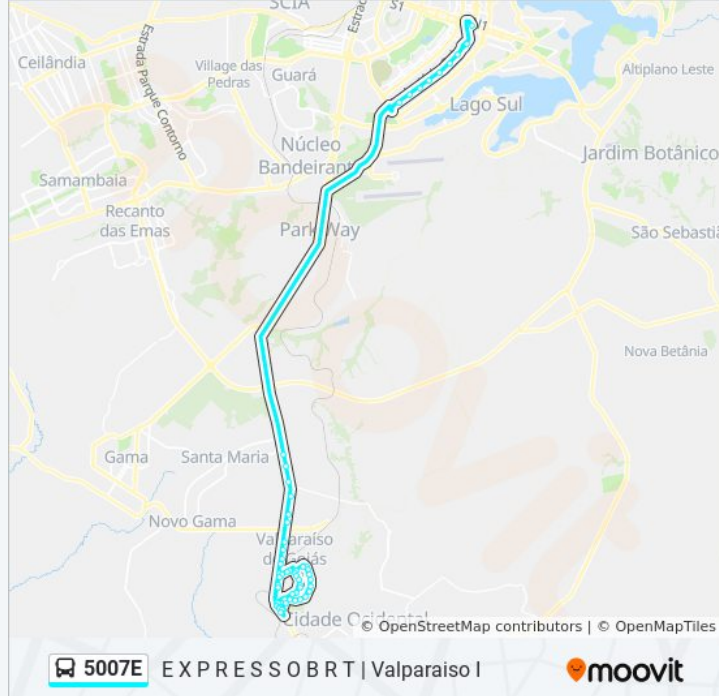

5007E

EXPRESSO BRT | VALPARAISO I

VER NA WEB

A linha de ônibus 5007E | (EXPRESSO BRT | VALPARAISO I) tem 1 itinerário.

(1) EXPRESSO BRT | VALPARAISO I: 17:45

Use o aplicativo do Moovit para encontrar a estação de ônibus da linha 5007E mais perto de você e descubra quando chegará a próxima linha de ônibus 5007E.

Quadra 4 - Etapa D, 17

Quadra 16, 101

Ponto da Igreja

Quadra 13, 22

PONTO DE SOLTURA COOTRANRIDE

Rua sem nome

Rodovia Juscelino Kubitschek, 503

Quadra 9, 15

Unnamed Road

Quadra 4, 38

Rua 29, 546

Rua 29, 42

Quadra 03, 12

Quadra 59, 36

Rua 29, 6

Os horários e os mapas do itinerário da linha de ônibus 5007E estão disponíveis, no formato PDF offline, no site: moovitapp.com. Use o [Moovit App](#) e viaje de transporte público por Brasília e Entorno do DF! Com o Moovit você poderá ver os horários em tempo real dos ônibus, trem e metrô, e receber direções passo a passo durante todo o percurso!