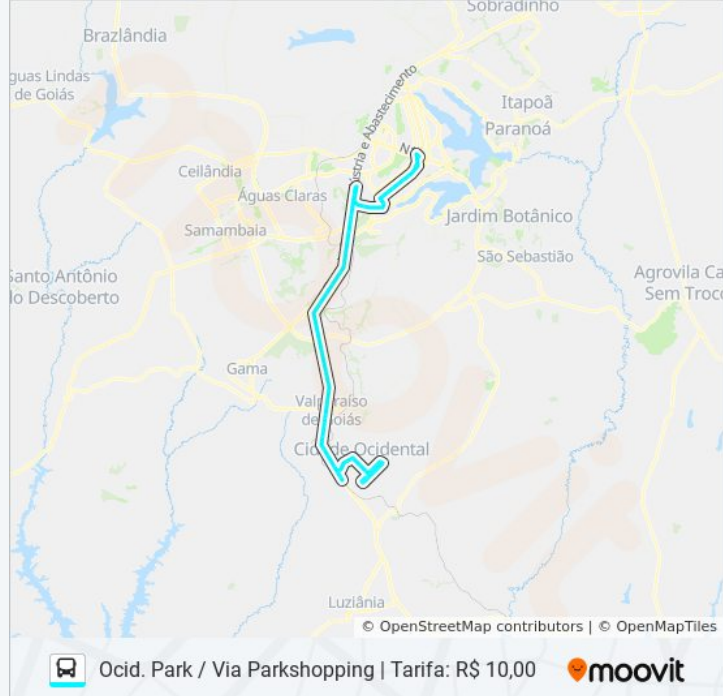

Br 040 L Ipanema/Cemitério/Atacadão

Br 040 L Havan/Super Adega/Vemkitem (Sentido  
Luziânia)

Br 040 - Parque Marajó/Esplanada V

Br 040 - Parque Marajó

Br 040 - Parque Santa Rita De Cassia

Br 040 - Vila Isabel

Br 040 - Jardim Flamboyant

Br 040 - Jardim Flamboyant

Br 040 - Unidesc - Campus I

Rua 2, 138-166

Rua Brasil, 27-95

Rua Marechal Deodoro, 1159-1255

Rua Santos Dumont, 53-625

Rua Santos Dumont | Balao Do Friburgo E  
Supermerc. Cristal