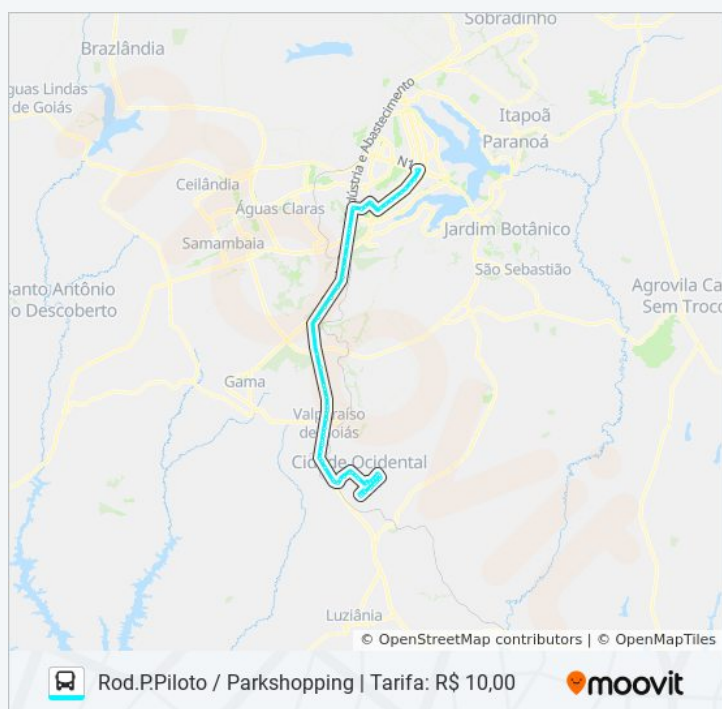

quinta-feira

Fora de Operação

sexta-feira

Fora de Operação

sábado

06:20

### Informações da linha de ônibus 8009D (EXECUTIVO)

**Sentido:** Rod.P.Piloto / Parkshopping | Tarifa: R\$ 17,00

**Paradas:** 76

**Duração da viagem:** 87 min

**Resumo da linha:**

Rua 2, 139-169

Br 040 - Parque Esplanada V