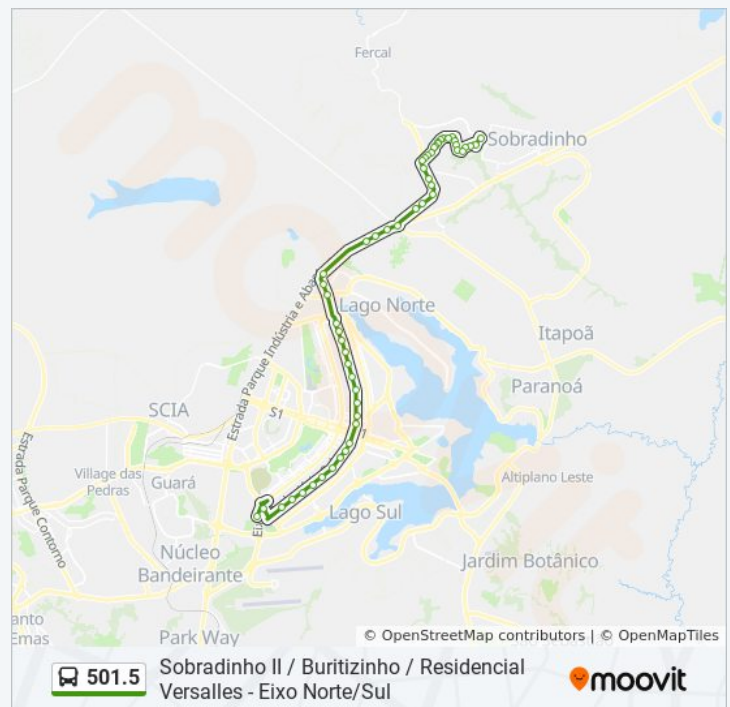

EPTT | Floriculturas / Núcleo Rural Córrego do Torto

EPIA Norte | Balão do Torto

Horários da linha de ônibus 501.5

Tabela de horários sentido Sobradinho II (Res. Versalles / Buritizinho)

Domingo	Fora de Operação
Segunda-feira	09:09 - 18:52
Terça-feira	09:09 - 18:52
Quarta-feira	09:09 - 18:52
Quinta-feira	09:09 - 18:52
Sexta-feira	09:09 - 18:52
Sábado	Fora de Operação

Informações da linha de ônibus 501.5

Sentido: Sobradinho II (Res. Versalles / Buritizinho)

Paradas: 55

Duração da viagem: 82 min

Resumo da linha:

EPIA Norte | Taquari (Jerônimo / OBA / Drogasil)

EPIA Norte | Taquari (Costa Atacadão / Supercei)