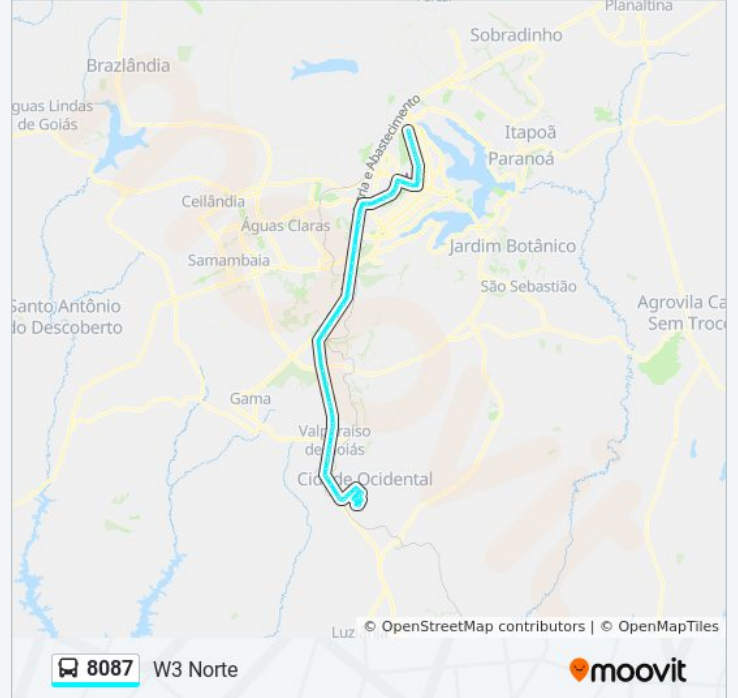

BR-040 | Expansão da St. Maria (lado oposto)

BR-040 | Santos Dumont (lado oposto)

BR-040 | PRF (lado oposto)

EPIA Sul | Catetinho

EPIA SUL | SMPW trecho 01 - QD 27

EPIA SUL | SMPW trecho 01 - QD 26

EPIA SUL | SMPW trecho 01 - QD 26, Conj. 3