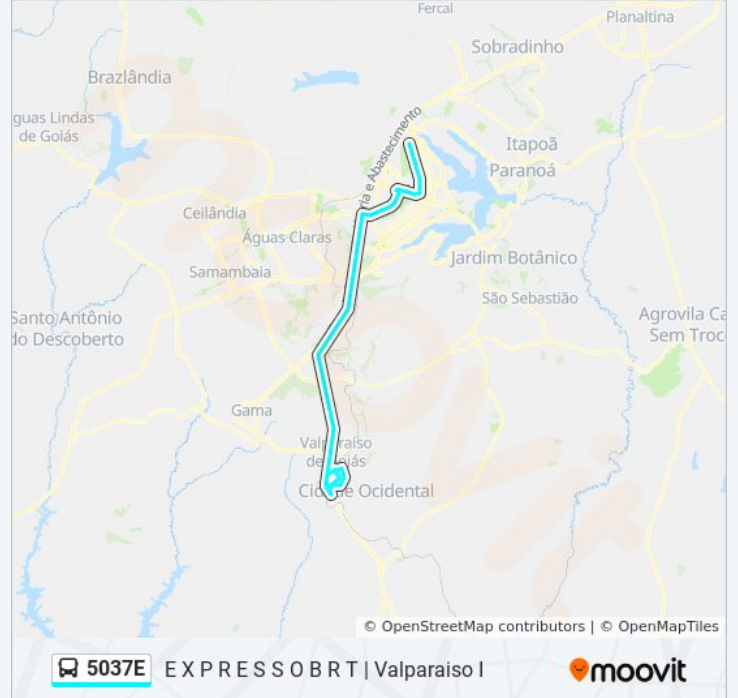

EPIA Sul | Vila Cauhy

BR-040 | Expansão da Santa Maria

BR-040 | CIAB - MARINHA (lado oposto)

BR 040 | Total Ville / Monumento Solaris

BR-040 | Polo JK (lado oposto)

BR-040 | Rancho Bakuk

BR-040 | União Química (lado oposto)

BR 040 - Passarela da Cid. Jardins

BR 040 - Esplanada I

BR 040 - Morada Nobre

BR 040 - Paraíso Mega Center

BR 040 - Passarela (Entr. de Valparaíso I)

BR-040 - Assaí / Costa Atacadão / Shopping Sul

BR 040 - Bairro Ipanema