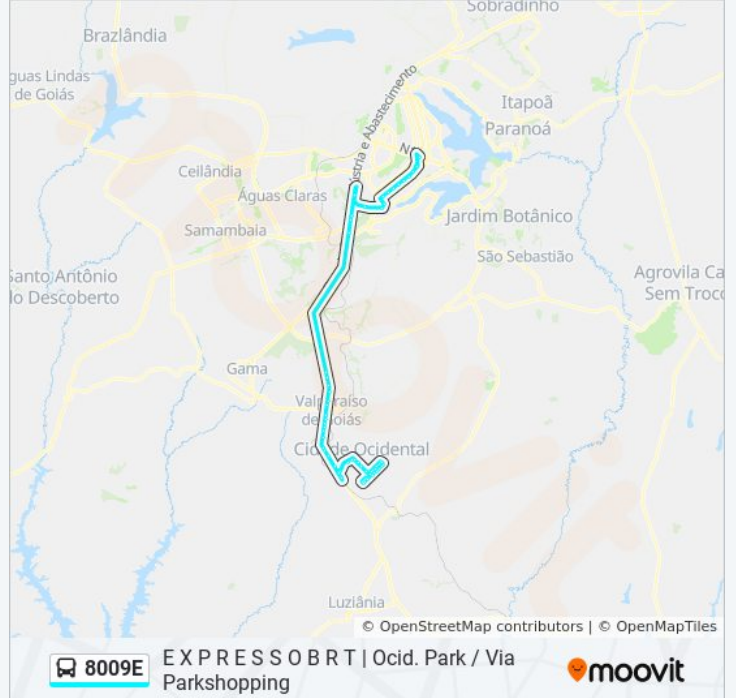

BR-040 | Rancho Bakuk

BR-040 | União Química (lado oposto)

BR 040 - Passarela da Cid. Jardins

BR 040 - Esplanada I

BR 040 - Morada Nobre

BR 040 - Paraíso Mega Center

BR 040 - Passarela (Entr. de Valparaíso I)

BR-040 - Assaí / Costa Atacadão / Shopping Sul

BR 040 - Bairro Ipanema

BR 040 - Prox. ao Atacadão de Valparaíso

BR 040 - Shopping Havan (Sentido Luziania)

BR 040 - Parque Esplanada V

BR 040 - Parque Marajó

BR 040 - Parque Santa Rita de Cassia

BR 040 - Vila Isabel

BR 040 - Jardim Flamboyant

BR 040 - Jardim Flamboyant

BR 040 - Unidesc - Campus I

Rua 2, 138-166

Rua Brasil, 27-95

Rua Marechal Deodoro, 1159-1255

Rua Santos Dumont, 53-625

Rua Santos Dumont | Balao do Friburgo e Supermerc. Cristal

Rua Eixo I, 476-520

Rua Eixo I, 894-1332

Super Quadra 11 Quadras 2 e 3, 13

GO-521, 2964

Super Quadra 13 Quadras 2 e 3, 41

Rua Eixo II, 3274-3364

Rua Eixo II, 3494

Rua Eixo II, 3704-3744

Rua Eixo II, 3970