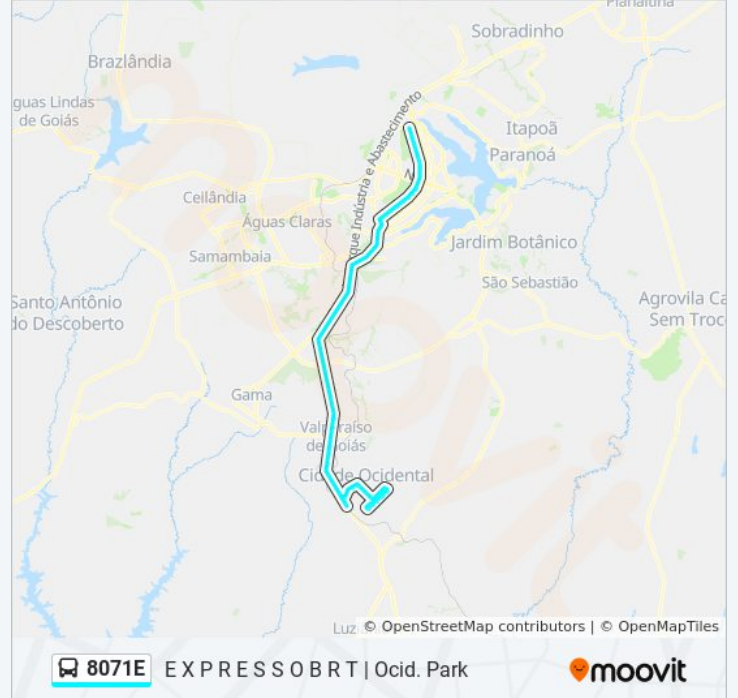

W3 Sul | 715 Sul

W3 Sul | Setor Hospitalar Local Sul (Pão de açúcar)

Setor Policial Sul | Corpo de Bombeiros

BR-040 | Expansão da Santa Maria

BR-040 | CIAB - MARINHA (lado oposto)

BR 040 | Total Ville / Monumento Solaris

BR-040 | Polo JK (lado oposto)

BR-040 | Rancho Bakuk

BR-040 | União Química (lado oposto)

BR 040 - Passarela da Cid. Jardins

BR 040 - Esplanada I

BR 040 - Morada Nobre

BR 040 - Paraíso Mega Center

BR 040 - Passarela (Entr. de Valparaíso I)