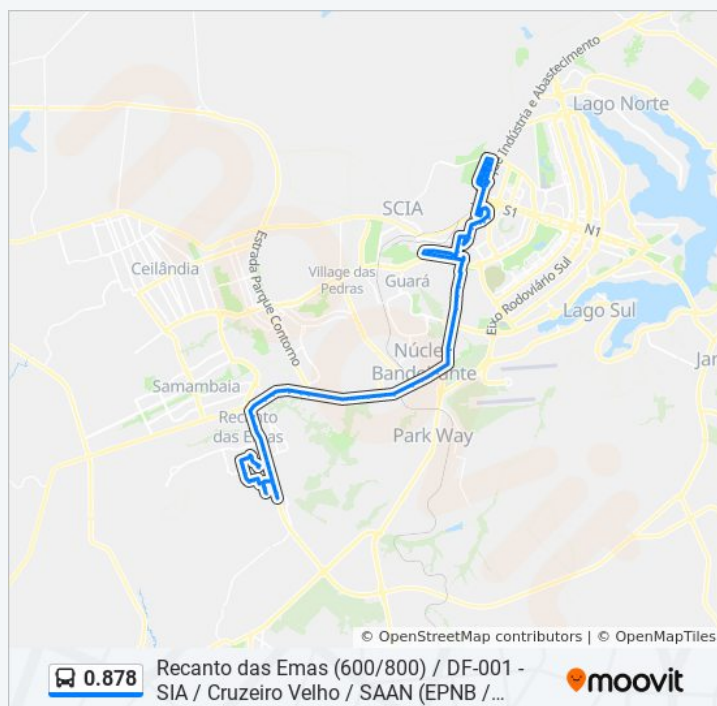

### Informações da linha de ônibus 0.878

**Sentido:** SIA / Cruzeiro Velho / SAAN (EPNB / ParkShopping)

**Paradas:** 100

**Duração da viagem:** 106 min

**Resumo da linha:**

EPNB | Brasal Refrigerantes (Coca-Cola)