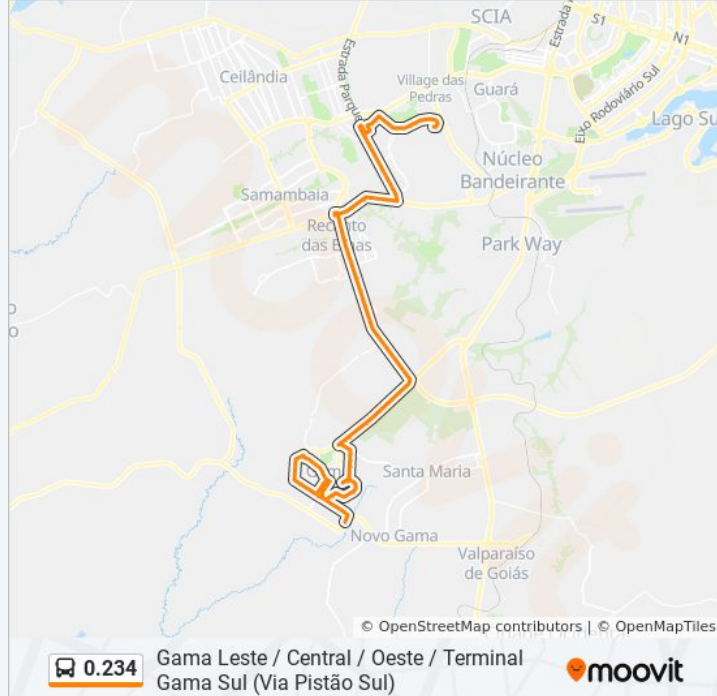

Pistão Sul | Estação Tag. Sul / Hosp. Anna Nery

Pistão Sul | Giraffas / Boate American Show

Pistão Sul | QSF 8 (Colégio Objetivo)

Pistão Sul | QSF 4 (Centro Educacional Católica)

Pistão Sul | CSG 3 (Tagua Life)

Pistão Sul | CSG 5 (Católica / Estácio)

Pistão Sul | CSG 13 (21ª DP)

EPNB | Super Adega Atacadista / Gran Motel

EPNB | Playtime Motel / Granja Modelo

EPNB | Brasal Refrigerantes (Coca-Cola)

EPNB | 3º Distrito DER-DF

EPNB | Setor de Mansões (Qd. 13)

EPNB | Setor de Mansões (Qd. 17)

DF-001 | Academia de Polícia Civil *Lado Oposto*

DF-001 | Recanto das Emas (Passarela da UNIRE)

Marginal DF-001 | Passarela Recanto-Riacho II (Recanto)

DF-001 | Recanto das Emas, ADE 200

DF-001 (REC. DAS EMAS QD 402/CAESB)

DF-001 (REC. DAS EMAS QD 601)

DF-001 (REC. DAS EMAS QD 800)

EPCT | Recanto das Emas, Qd. 802

EPCT | Fábrica JBS

EPCT | Fort Atacadista / Av. Monjolo

DF-001 (BRASNICA)

DF-001

DF-001 (ENTRADA PONTE ALTA/TRANSPORTADORAS)

DF-001 (TRANSPORTADORAS)

DF-001 (TERMINAL RIACHO FUNDO II)

DF-001 (POSTO RODOBELLO)

DF-001 (BELLAVIA)

DF-001 (BRASNICA)