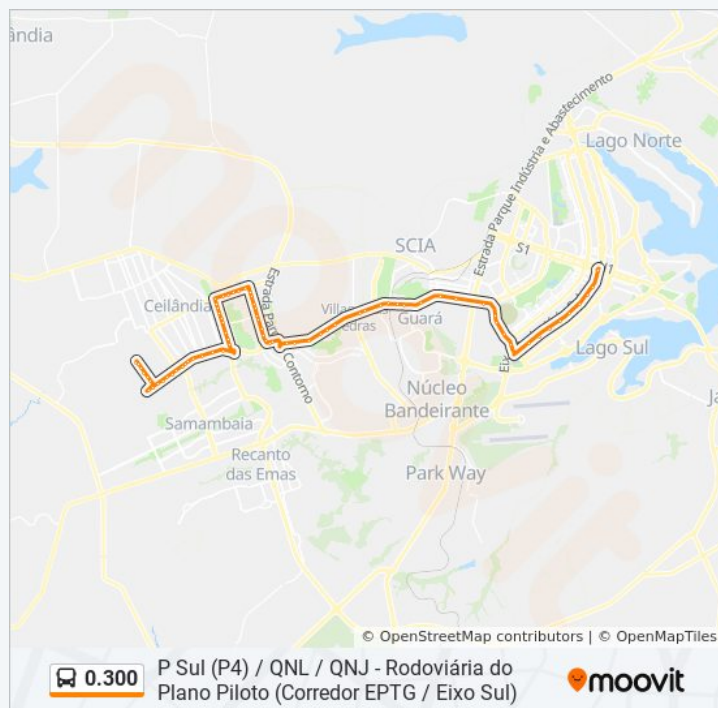

Informações da linha de ônibus 0.300

Sentido: Rod.P.Piloto / Eixo Sul / EPTG

Paradas: 75

Duração da viagem: 97 min

Resumo da linha:

Hélio Prates | QI 10 (Feira dos Goianos)

Hélio Prates | 17ª DP / CEF 12

Hélio Prates | West Carnes / Taguacenter