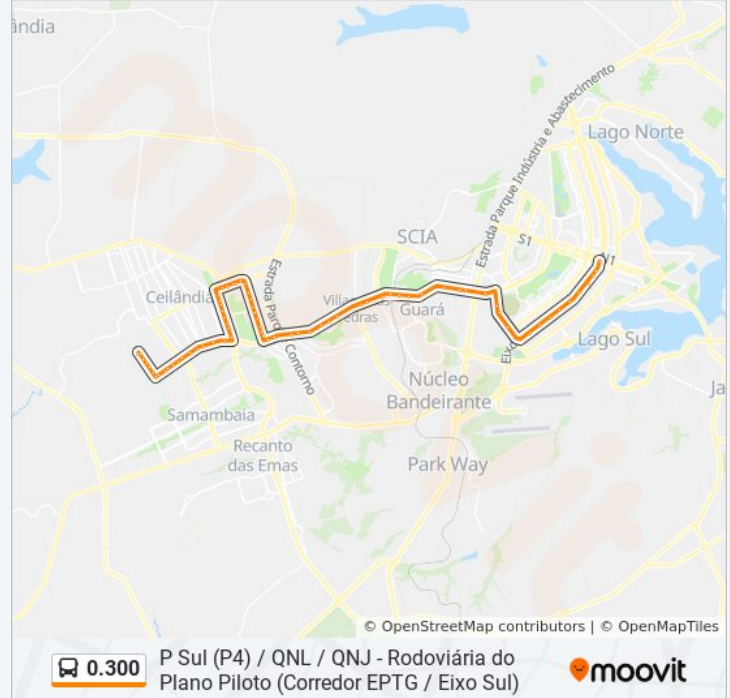

Corredor EPTG | Lucio Costa / Guará (Sentido Taguatinga)

Corredor EPTG | Lucio Costa / Colégio JK (Sentido Taguatinga)

Corredor EPTG | Florida Mall (Sentido Taguatinga)

Corredor EPTG | Viaduto do Jockey (Sentido Taguatinga)

Corredor EPTG | Costa Atacadão (Sentido Taguatinga)

Corredor EPTG | Melhor Atacadista / Big Box / OBA (Sentido Tag.)

Corredor EPTG | Churrascaria Búfalo Bill (Sentido Taguatinga)

Corredor EPTG | Residencial Oficial GDF (Sentido Taguatinga)

Corredor EPTG | Águas Claras - Qd. 107 (Sentido Taguatinga)

Corredor EPTG | Unieuro / Costa Atacadista (Sentido Tag.)

Corredor EPTG | DF Plaza / Carrefour / Sam's Club (Sentido Tag.)

Corredor EPTG | Estação Estrada Parque (Sentido Tag.)

Corredor Túnel Tag. | Praça do Relógio (Sentido Ceil.)

Samdu Norte | QNB 2 (INSS)

Samdu Norte | QNB 5

Samdu Norte | QNB 8

Samdu Norte | QNB 12 (HRT / Anchieta)

Samdu N. | CNB 14 (Pentecostes / UniProjeção / Fórum)

Samdu Norte | QNE 4 (Uniplan / Vivendas)

Samdu Norte | QNE 15 (Caprichoso)

Samdu Norte | QNE 25 (Dona de Casa / Guarapari)

Samdu Norte | QNE 33 (Taguacenter)

Hélio Prates | 17ª DP / CEF 12 / Giraffas

Hélio Prates | QNH 2 (Assembleia de Deus)

Hélio Prates | QNH 4 (Feira dos Goianos)