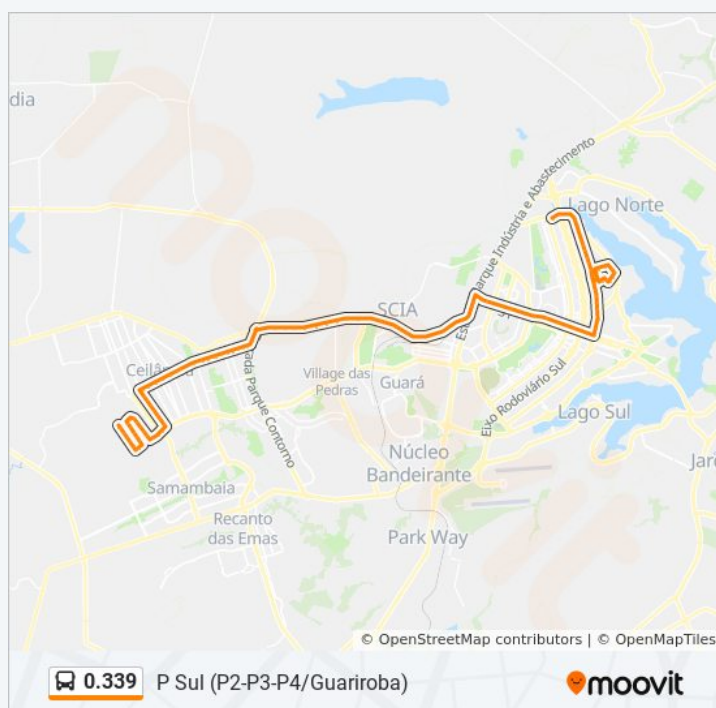

Terça-feira	09:55 - 22:35
Quarta-feira	09:55 - 22:35
Quinta-feira	09:55 - 22:35
Sexta-feira	09:55 - 22:35
Sábado	Fora de Operação

Informações da linha de ônibus 0.339

Sentido: P Sul P2-P3-P4 / Guariroba (via Estrutural / H. Prates)

Paradas: 99

Duração da viagem: 123 min

Resumo da linha:

DF

Via N1 | Memorial JK / Praça do Cruzeiro

Via N1 | Setor Militar Urbano

Via N1 | Catedral Militar Rainha da Paz

Via N1 | SMU / Cruzeiro Velho