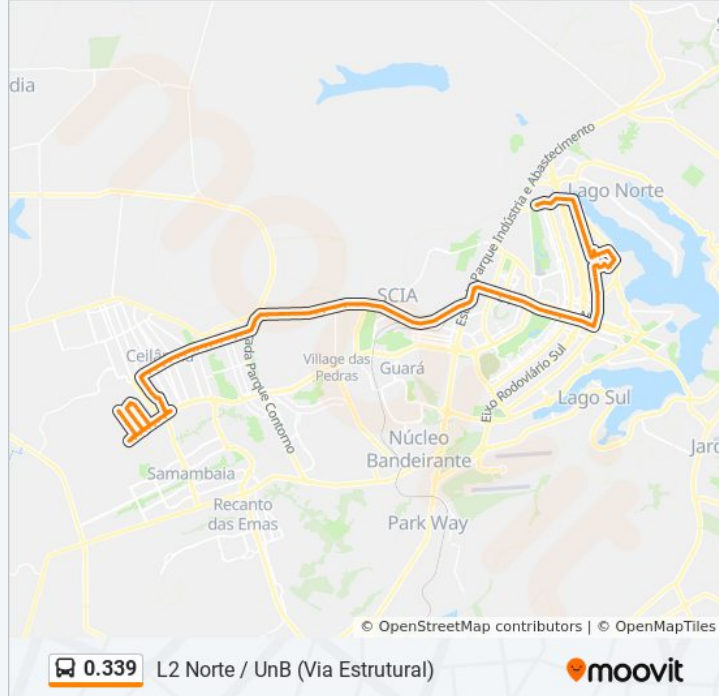

Av. P2 Sul - EQNP 16/20 (Guarapari)

Via Estádio | ADE Q.3 CJ. B

Via Estádio | ADE Q.1 CJ. C

Via Estádio | ADE Q.1 CJ. A

Via Estádio | UnB - Campus Ceilândia

Via Estádio | QNN 10

Av. Guariroba - EQNN 8/10 (Estação Ceilândia Sul)

Av. Guariroba - QNN 8 CJ O

Av. Guariroba - QNN 16 (Centro de Convivência/Centro Comunitário da Criança)

Av. Guariroba - QNN 16 (Estação Guariroba/EC 59)

Av. Guariroba - QNN 16 (Escola Técnica de Ceilândia)

Av. Guariroba - QNN 16 (Abadião/São João do Cerrado)

Av. Guariroba - QNN 12 (Demacol/UBS 10)

Hélio Prates | Estação Ceilândia Centro / Fort Atacadista

Hélio Prates | QNN 2 (Banco do Brasil)

Hélio Prates | QNM 1 (Beer House)

Hélio Prates | Restaurante Comunitário / Feira Central

Hélio Prates | Hospital Regional da Ceilândia

Hélio Prates | QNM 28 (Igreja São Jorge e Santo Expedito)

Hélio Prates | QNL 23 (JK Shopping)

Hélio Prates | QNJ 42 (Fort Atacadista)

Hélio Prates | QNJ 3 (Cemitério / Setor H Norte)

Hélio Prates | Costa Atacadão / Setor H Norte

Hélio Prates | Feira dos Goianos

Hélio Prates | QI 10 (Feira dos Goianos)

Hélio Prates | 17ª DP / CEF 12

Hélio Prates | West Carnes / Taguacenter

Hélio Prates | QND 50 (Escola Classe 08)