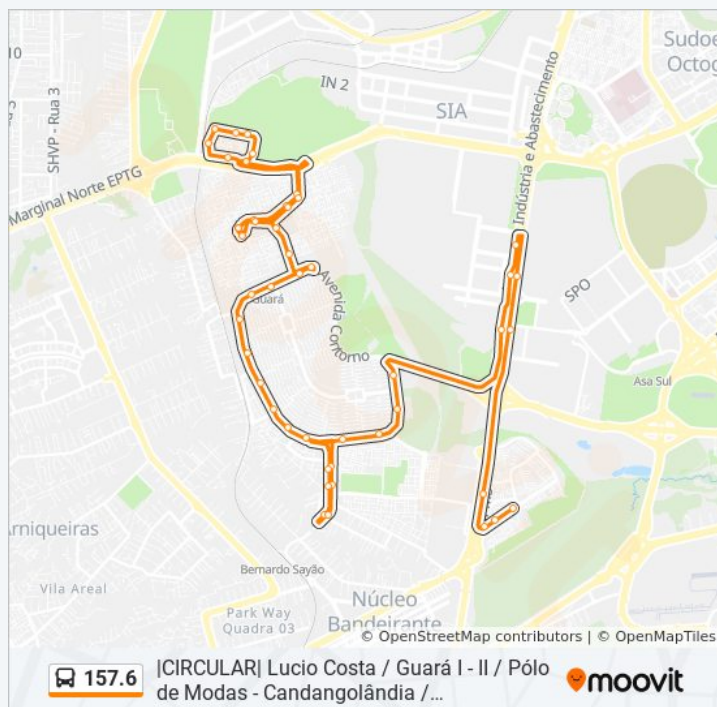

Av. Contorno | QE 24/26

Av. Contorno | QE 24

Av. Contorno | QE 24 (Metrô - Estação Guará)

Av. Contorno | QE 13 (Atacadão Dia a Dia)

Av. Contorno | Feira do Guará

Av. Central I | QE 11 (Giraffas / Subway)

Av. Central I | QE 7 (Santander / Prq. São Paulo Apóstolo)

### Informações da linha de ônibus 157.6

**Sentido:** Guará II-I / Lúcio Costa (ParkShopping / Pólo de Modas)

**Paradas:** 49

**Duração da viagem:** 54 min

**Resumo da linha:**

Av. Central I | QE 6 (Hospital / UBS 1)