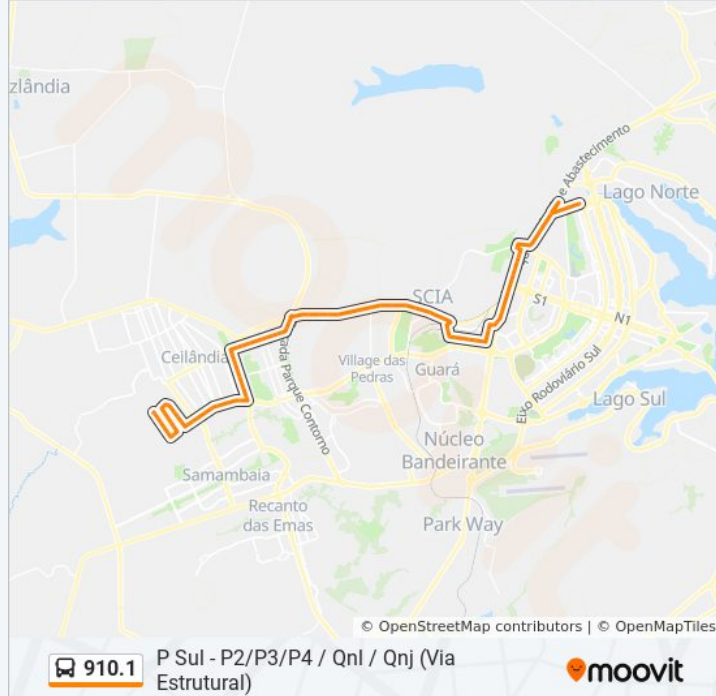

SIA TRECHO 3 - CAIXA/JBS/GRAVIA

SIA TRECHO 3 - ALTA
PRESSÃO/PORTOBELLO/CORREIOS

SIA TRECHO 3 - AC COELHO/ITAÚ

SIA TRECHO 3 - CASA DA MADEIRA/CENTRO
DE REFERÊNCIA DO TRABALHADOR

SIA TRECHO 3 - Madeireira
COMABRA/CONDOR Atacadista

SIA TRECHO 3 - CENTRAL DE REGULAÇÃO
SAMU

SIA Trecho 17 | Consigás

Via Marginal da Estrutural - WALL
MULTIMARCAS

Via Estrutural | AMBEV

Via Estrutural | Ultrabox / CEF 02 da Estrutural

Via Estrutural | Cidade Estrutural

Via Estrutural | Último acesso à Cid. Estrutural

Via Estrutural | Vicente Pires (Rua 3C)

Via Estrutural | Estrutural Vidros (Rua 03)

Via Estrutural | Atacadão Drogacenter (Lado
Oposto)

Via Estrutural | Castelo Forte

Via Estrutural | Club Kids / Oficina Turbo (Lado
Oposto)

Via Estrutural | Pontual Embalagens (Lado
Oposto)

Via Estrutural | Cascão Peças Usadas (Lado
Oposto)

Via Estrutural | Último acesso à Vicente Pires

Pistão Norte | QNG (CED 4 / SENAC)

Pistão Norte | Centro de Treinamento da Polícia
Militar

Hélio Prates | Centro de Treinamento da Polícia
Militar

Hélio Prates | QNG 2

Hélio Prates | QNG 12 (Escola Ideal)

Hélio Prates | QNG 26 (Escola Classe 08)

Hélio Prates | Taguacenter