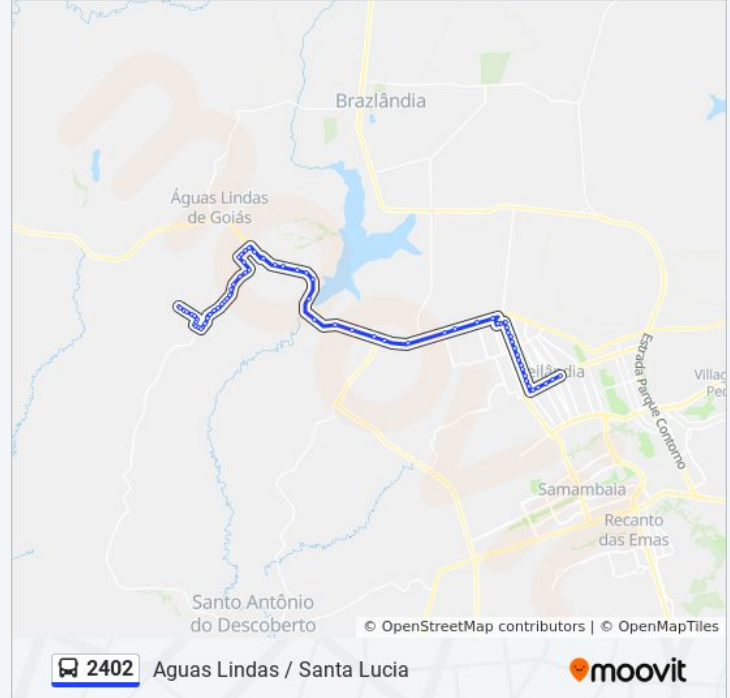

Supermercado Tavares - Setor Camping Clube

Auto Posto Setor Camping Clube

Escola Municipal Orlando Soares de Sousa

Rua 1, 414-494

Garagem Sagres Viação Águas Lindas

Avenida Águas Lindas, 89-327

Igreja Divina Misericórdia

Antigo Sup. Rodrigues

Super Rodrigues (Rua de acesso ao Royal Parque )

Supermercado Sacopark

Avenida Águas Lindas, 2418-2806

Rua de acesso ao Colégio Vicente de Paula Lisboa

Igreja Cristã Maranata

Garagem Viação Lorennatur