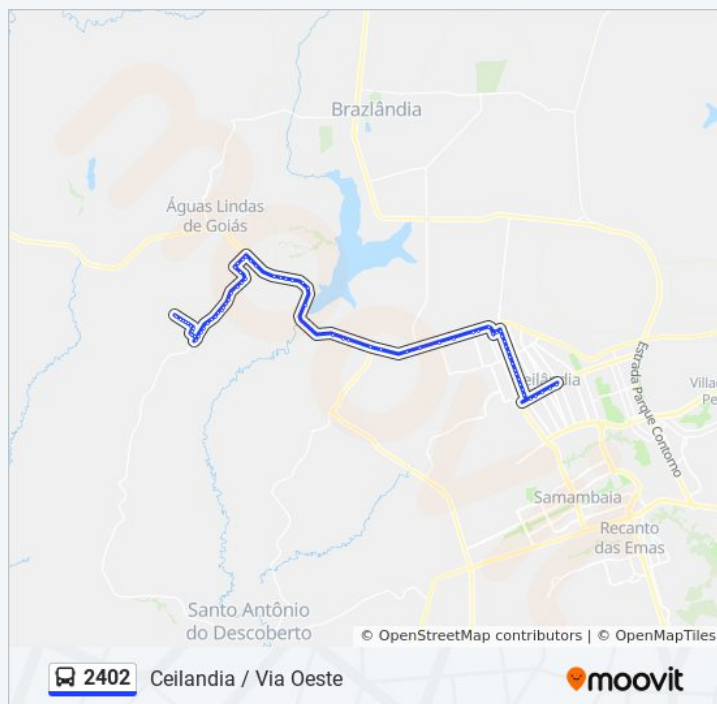

Rua 16, 631

Rua 16 - UBS do Setor 2

Rua 16 - Chegando na Marginal da BR 070

Marginal BR-070 - Passarela e Balão do Posto  
Fórmula 1

Marginal BR 070 - Posto Ipiranga e Viaduto

Marginal BR 070 - Jd. Sol Nascente

Marginal BR 070 - Jd. Sol Nascente e Jd. Guáira

Marginal BR 070 - Drogaria Pérola (Ent. do Jd.  
Guaira)

Rua 2, 2-116

BR 070 Sentido Brasília - Km 3

Marginal BR 070 - Próx. ao Res. Portal da

**Paradas: 75**

**Duração da viagem: 60 min**

**Resumo da linha:**

barragem

Marginal BR 070 - Km 2

BR 070 Sentido Brasília - Barragem do Rio  
Descoberto

BR 070 Sentido Brasília - MaqCampo

BR 070 Sentido Brasília - Chegando no Km 18