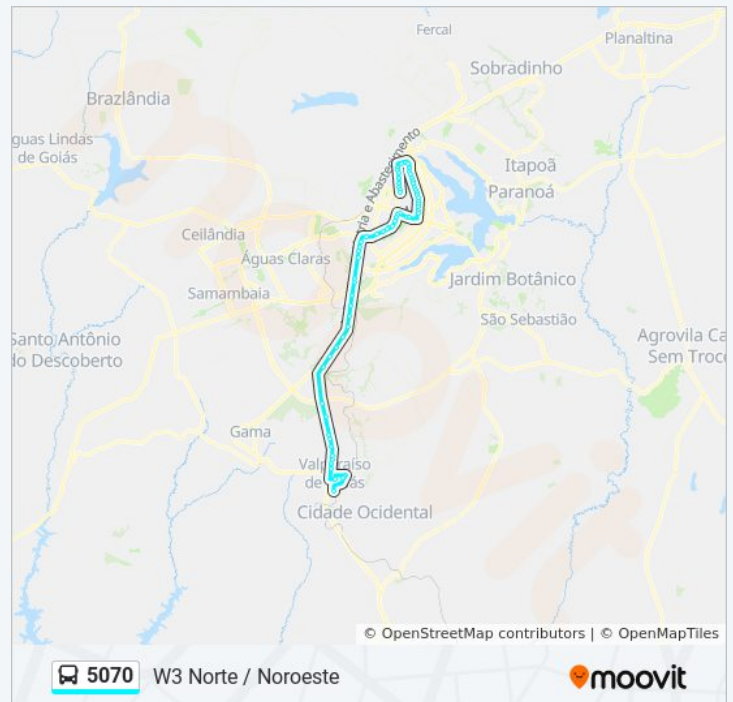

### Informações da linha de ônibus 5070

**Sentido:** W3 NORTE / NOROESTE

**Paradas:** 67

**Duração da viagem:** 79 min

**Resumo da linha:**

da Cidade

EPIG | Banco do Brasil / AGU

EPIG | TJDFE / Câmara Legislativa / Radio Clube FM