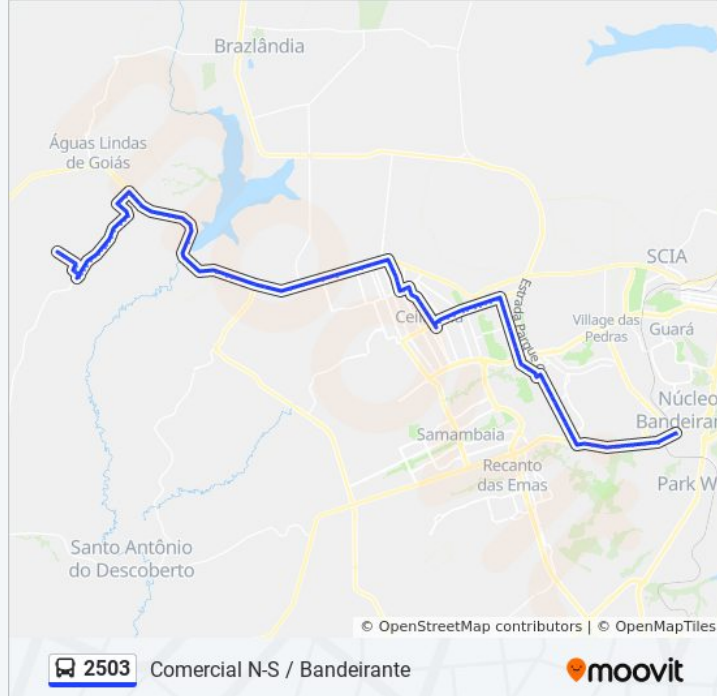

Av Águas Lindas, 1161-1389

Av Águas Lindas, 875-1021

Av Águas Lindas, 467-771

Av Águas Lindas, 2

Rua Rio Grande do Sul - Setor Camping Clube

Rua Rio Grande do Sul - Setor Camping Clube

Em Frente à garagem da Taguatur

Rua 7 (Esquina com a Rua 16) - Setor 3

Rua 16, 631

Rua 16 - UBS do Setor 2

Rua 16 - Chegando na Marginal da BR 070

Marginal BR-070 - Passarela e Balão do Posto
Fórmula 1

Marginal BR 070 - Posto Ipiranga e Viaduto

Marginal BR 070 - Jd. Sol Nascente

Marginal BR 070 - Jd. Sol Nascente e Jd. Guaíra

Marginal BR 070 - Drogaria Pérola (Ent. do Jd.
Guaira)

Rua 2, 2-116

BR 070 Sentido Brasília - Km 3

Marginal BR 070 - Próx. ao Res. Portal da
barragem

Marginal BR 070 - Km 2

BR 070 Sentido Brasília - Barragem do Rio
Descoberto

BR 070 Sentido Brasília - MaqCampo

BR 070 Sentido Brasília - Chegando no Km 18

BR-070

BR 070 Sentido Brasília - Posto Policial
Rodoviario

BR 070 Sentido Brasília - Km 16 e Passarela

BR 070 Sentido Brasília - Posto Ceu 070 24h
(Sem Sinalização)

BR 070 Sentido Brasília - Entroncamento com a
DF-180

BR 070 Sentido Brasília - QNR 5