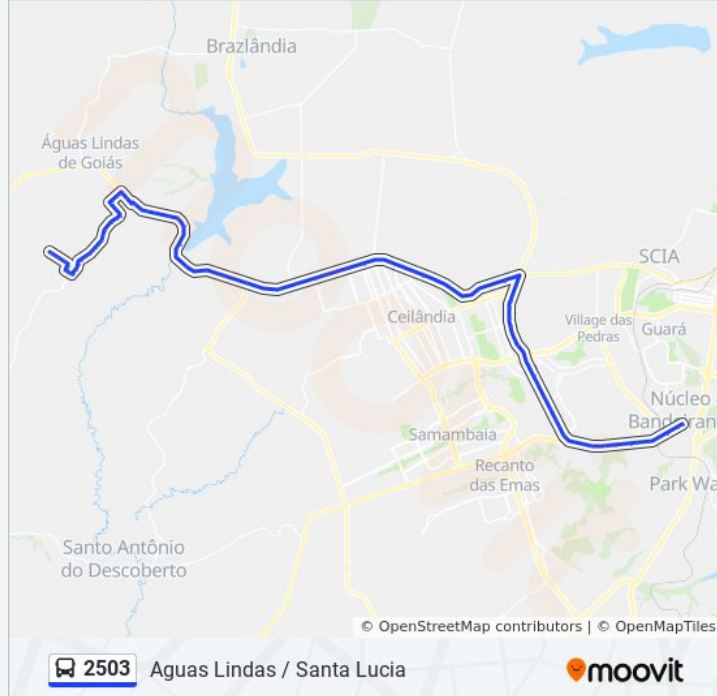

BR-070 - IFB Campus Taguatinga (Ponto sem sinalização)

BR-070 | CAESB

BR-070 (Atacadão Dia-Dia)

BR-070 - Passarela Terminal do Setor O e Cond. Privê

BR-070 - Setor O Exp./Setor de indústrias (Lado Oposto)

BR-070 - Setor de Indústrias de Ceilandia

BR-070 - QNR 5 Sentido Goiás

br 070

BR-070 - Posto Ceu 070 24h (Lado oposto)

BR 070 - Passarela

BR-070 | Posto Policial Rodoviario Sentido Goiás

BR 070

BR 070 - MaqCampo

BR 070 - Proximo a Divida DF-GO

BR 070 - Barragem do Rio Descoberto

Ponto de parada - BR 070

Ponto de Parada - BR 070

Ponto de Parada - BR 070

Marginal BR-070 - Anexo Lounge Bar

Marginal BR-070 - Jardim das Oliveiras

Marginal BR 070 - Viaduto e Posto Ouro Quality

Balão do Posto Fórmula 1 - Sent. Santa Lúcia

Rua 16, 1192

Rua 16, 856

Rua 16

Rua 16 (Esquina com a Rua 7)

Garagem Taguatur - Sentido Santa Lucia

Supermercado Tavares - Setor Camping Clube