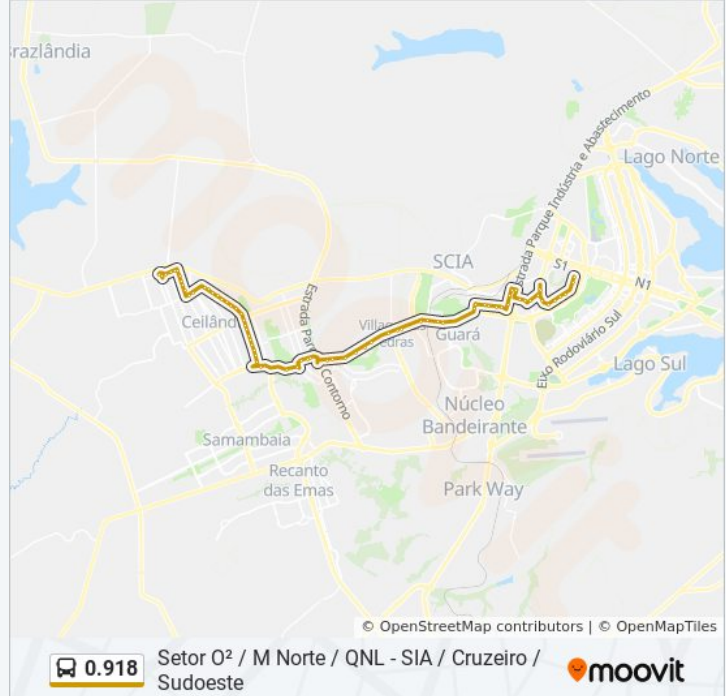

Via Estádio | Rodoviária / Atacadão / DCA II / Estádio

Via Estádio | Pizzaria São Paulo

Corredor Túnel Tag. | Praça do Relógio (Sentido BSB)

Corredor EPTG | Estação Estrada Parque (Sentido BSB)

Corredor EPTG | DF Plaza / Carrefour / Sam's Club (Sentido BSB)

Corredor EPTG | Unieuro / Costa Atacadista (Sentido BSB)

Corredor Eptg | Águas Claras - Qd. 107 (Sentido Plano Piloto)

Corredor Eptg | Residencia Oficial Gdf (Sentido Plano Piloto)

Corredor Eptg | Churrascaria Búfalo Bill (Sentido Plano Piloto)

Corredor Eptg | Melhor Atacadista / Big Box / Oba (Sentido Bsb)

Corredor Eptg | Costa Atacadão (Sentido Plano Piloto)

Corredor Eptg | Viaduto Do Jockey (Sentido Plano Piloto)

Corredor Eptg | Florida Mall (Sentido Plano Piloto)

Corredor Eptg | Lucio Costa / Colégio Jk (Sentido Plano Piloto)

Corredor Eptg | Lucio Costa / Guará (Sentido Plano Piloto)

Corredor Eptg | Qi 1 Guara 1 (Sentido Plano Piloto)

Sia Trecho 1 - Hiunday/Goodyear