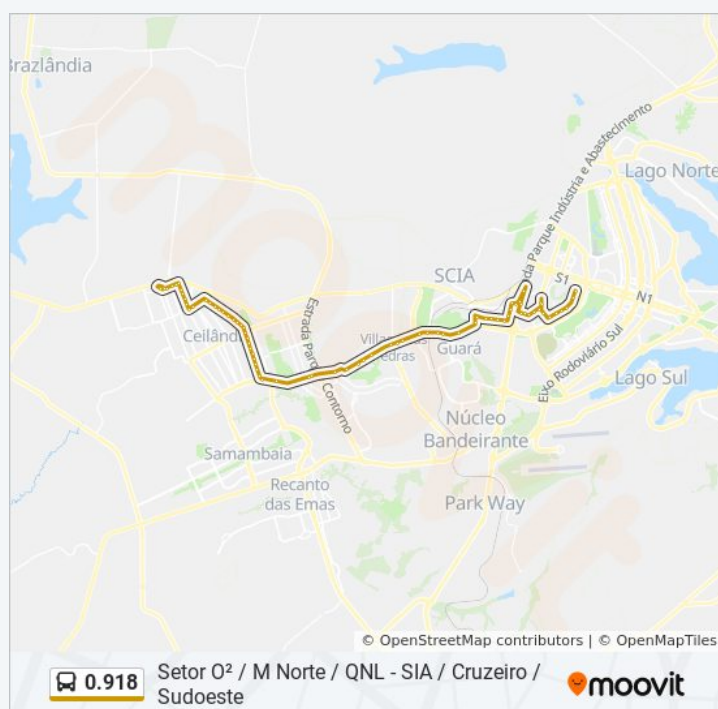

Corredor Eptg | Viaduto Do Jockey (Sentido

quarta-feira 17:30 - 18:10

quinta-feira 17:30 - 18:10

sexta-feira 17:30 - 18:10

sábado Fora de Operação

### Informações da linha de Bus 0.918

**Sentido:** Setor O<sup>2</sup> / M Norte (Tag. Centro)

**Paradas:** 74

**Duração da viagem:** 88 min

**Resumo da linha:**

Taguatinga)

Corredor Eptg | Costa Atacadão (Sentido Taguatinga)