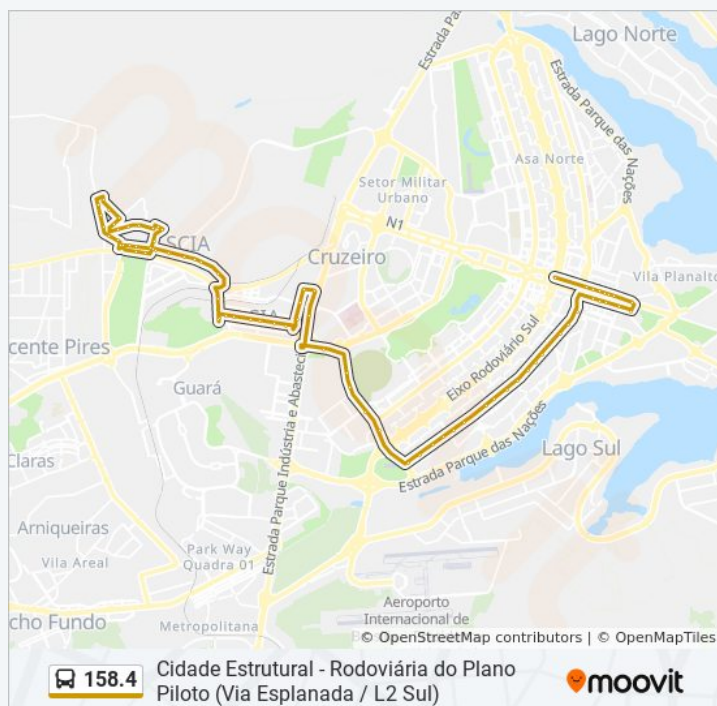

Scia Q 10 Conjunto 1, 1

Rua sem nome

Horários da linha de ônibus 158.4

Tabela de horários sentido Rod.P.Piloto / L2 Sul / Esplanada

Domingo	Fora de Operação
Segunda-feira	05:50 - 11:00
Terça-feira	05:50 - 11:00
Quarta-feira	05:50 - 11:00
Quinta-feira	05:50 - 11:00
Sexta-feira	05:50 - 11:00
Sábado	Fora de Operação

Informações da linha de ônibus 158.4

Sentido: Rod.P.Piloto / L2 Sul / Esplanada

Paradas: 77

Duração da viagem: 77 min

Resumo da linha:

Rua sem nome

CIDADE DO AUTOMÓVEL - PORTO
SEGURO/BATALHÃO DE ROTAM

CIDADE DO AUTOMÓVEL - AUTOVIA
VEÍCULOS