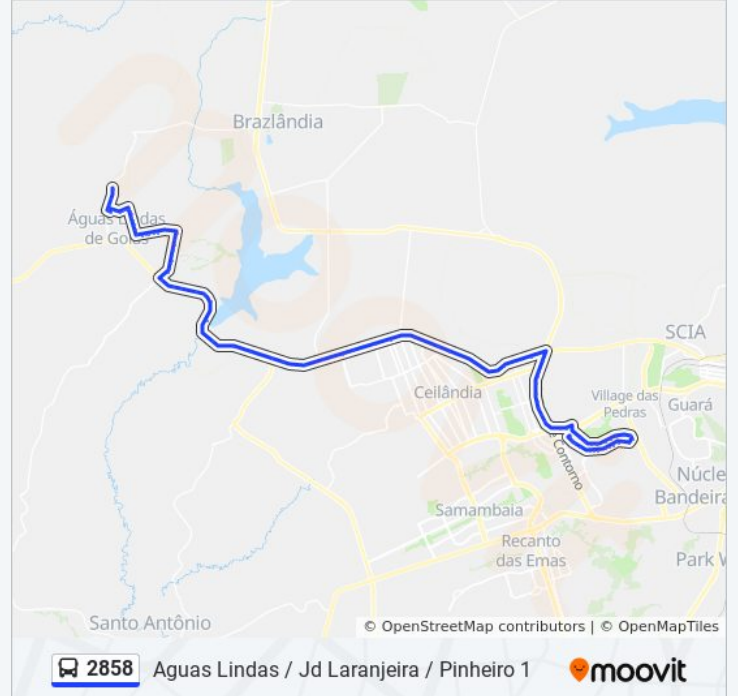

BR-070 | Passarela da QNG

BR-070 - IFB Campus Taguatinga (Ponto sem  
sinalização)

BR-070 | CAESB

BR-070 (Atacadão Dia-Dia)

BR-070 - Passarela Terminal do Setor O e Cond.  
Privê

BR-070 - Setor O Exp./Setor de indústrias (Lado  
Oposto)

BR-070 - Setor de Indústrias de Ceilandia

BR-070 - QNR 5 Sentido Goiás

br 070

BR-070 - Posto Ceu 070 24h (Lado oposto)

BR 070 - Passarela

BR-070 | Posto Policial Rodoviario Sentido Goiás

BR 070

BR 070 - MaqCampo

BR 070 - Proximo a Divida DF-GO

BR 070 - Barragem do Rio Descoberto

Ponto de parada - BR 070

Ponto de Parada - BR 070

Ponto de Parada - BR 070

Marginal BR-070 - Anexo Lounge Bar

Marginal BR-070 - Jardim das Oliveiras