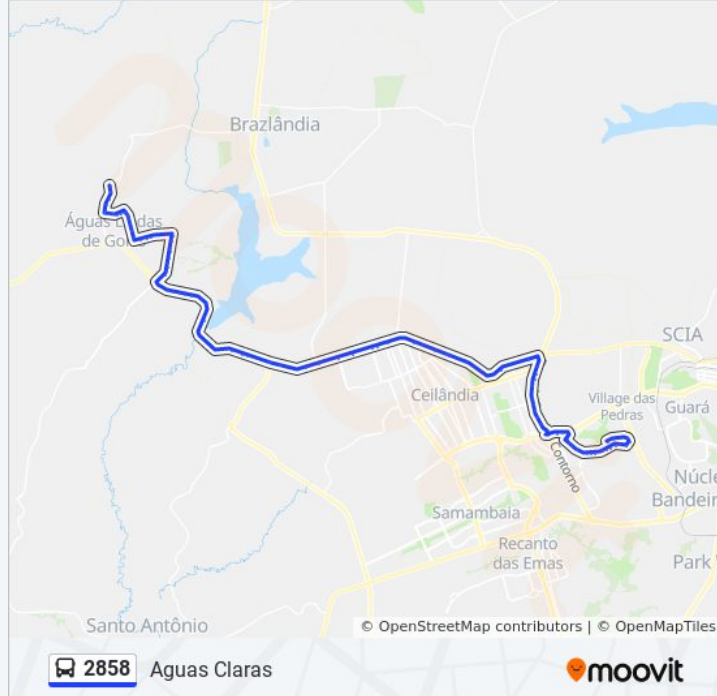

Ponto de Parada - Paróquia São Maximiliano

Ponto de Parada - BAR 2000

Jd. Laranjeira

Avenida para Brasilândia, 1700

COIMBRA

Rua 5, 132

coimbra

Rua Doze, 2-210

Avenida para Brasilândia, 399-545

Avenida para Brasilândia, 153-205

Avenida para Brasilândia, 395-493

Marginal BR 070 - Jd. Sol Nascente

Marginal BR 070 - Jd. Sol Nascente e Jd. Guará

Marginal BR 070 - Drogeria Pérola (Ent. do Jd. Guaira)

Rua 2, 2-116

BR 070 Sentido Brasília - Km 3

Marginal BR 070 - Próx. ao Res. Portal da barragem

Marginal BR 070 - Km 2

BR 070 Sentido Brasília - Barragem do Rio Descoberto

BR 070 Sentido Brasília - MaqCampo

BR 070 Sentido Brasília - Chegando no Km 18

BR-070

BR 070 Sentido Brasília - Posto Policial Rodoviario

BR 070 Sentido Brasília - Km 16 e Passarela

BR 070 Sentido Brasília - Posto Ceu 070 24h (Sem Sinalização)

BR 070 Sentido Brasília - Entroncamento com a DF-180

BR 070 Sentido Brasília - QNR 5

BR 070 Sentido Brasília - Setor de Indústria de Ceilandia (Sem Sinalização)

BR 070 Sentido Brasília - Exp. Setor O