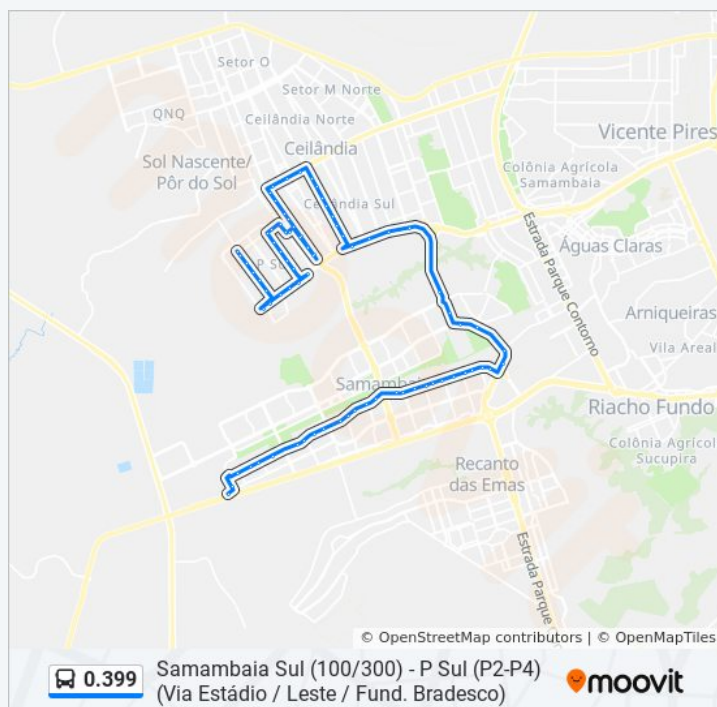

Sentido: Samambaia Sul 100/300 (Leste / Via Estádio)

Paradas: 78

Duração da viagem: 74 min

Resumo da linha:

Anchieta)

Av. Fund.Bradesco - QNN 18 (Fundação Bradesco)

Hélio Prates | QNN 18

Hélio Prates | Estação Ceilândia Centro / Fort Atacadista