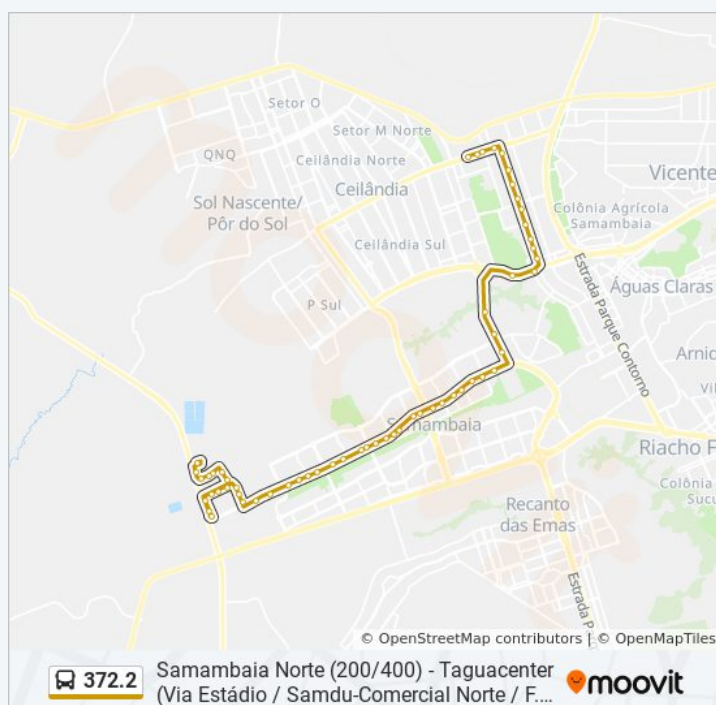

Av. Joaquim Roriz | Qd. 217

Av. Joaquim Roriz | Qd. 215

Av. Joaquim Roriz | Qd. 213

**Horários da linha de ônibus 372.2**

Tabela de horários sentido Taguacenter (via Estádio / Samdu N. / F. Goianos)

domingo	Fora de Operação
segunda-feira	06:33
terça-feira	06:33
quarta-feira	06:33
quinta-feira	06:33
sexta-feira	06:33
sábado	Fora de Operação

**Informações da linha de ônibus 372.2**

**Sentido:** Taguacenter (via Estádio / Samdu N. / F. Goianos)

**Paradas:** 56

**Duração da viagem:** 56 min

**Resumo da linha:**

Av. Joaquim Roriz | Qd. 211

Av. Joaquim Roriz | Qd. 211 (26ª Dp)