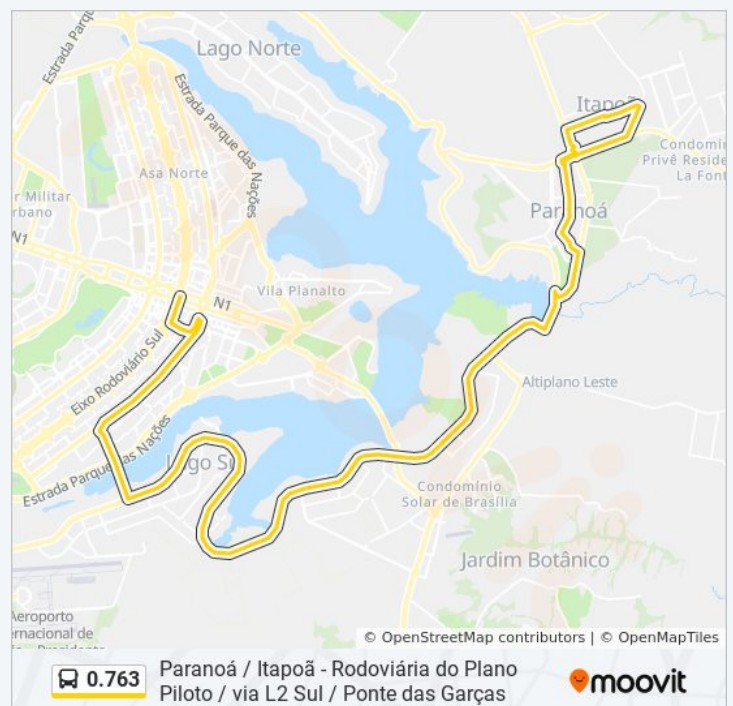

Epct | Barragem Do Lago Paranoá / Ceb Geração De Energia

Tabela de horários sentido Rod.P.Piloto / L2 Sul (Ponte das Garças)

domingo	Fora de Operação
segunda-feira	06:20 - 20:10
terça-feira	06:20 - 20:10
quarta-feira	06:20 - 20:10
quinta-feira	06:20 - 20:10
sexta-feira	06:20 - 20:10
sábado	Fora de Operação

Informações da linha de ônibus 0.763

Sentido: Rod.P.Piloto / L2 Sul (Ponte das Garças)

Paradas: 74

Duração da viagem: 92 min

Resumo da linha:

Epct (Acesso Ao Con. Do Lago Sul)

Epdb (Acesso A Ermida Dom Bosco)