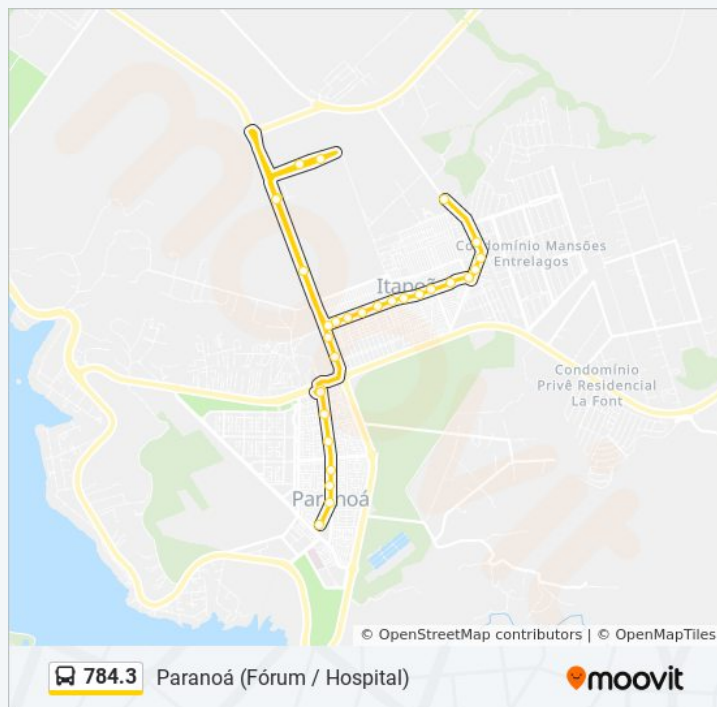

Av. Paranoá | Qd. 21 (Conselho Tutelar / UBS 1)

Av. Paranoá | Qd. 17

Av. Paranoá | Qd. 13 (Praça Central)

Av. Paranoá | Qd. 09 (Paróquia N. Sra. dos Pobres)

Rua do Fórum | Qd. 07

Rua do Fórum | Fórum / HRP / Parque Vivencial

Hospital do Paranoá (HRPA)

Fórum do Paranoá / Parque Vivencial

Os horários e os mapas do itinerário da linha de ônibus 784.3 estão disponíveis, no formato PDF offline, no site: [moovitapp.com](https://moovitapp.com). Use o [Moovit App](#) e viaje de transporte público por Brasília e Entorno do DF! Com o Moovit você poderá ver os horários em tempo real dos ônibus, trem e metrô, e receber direções passo a passo durante todo o percurso!