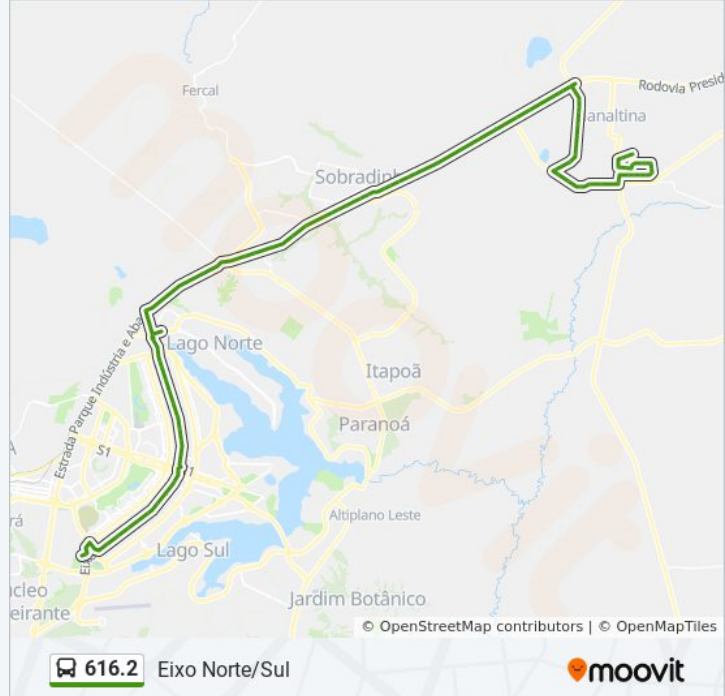

Condomínio Estância Planaltina/Mansões Itiquira  
- Próximo ao Hotel Barrigão

BR-020 | Acesso DF-128 (Planaltina de Goiás)

BR-020 | Condomínio Coohaplan

BR-020 | Ultrabox (Mestre D'armas)

BR-020 | Mestre D'armas / Cond. Nova  
Esperança

BR-020 | Cond. Recanto do Sossego

BR-020 | Estâncias

BR-020 | Embrapa / Hospital Veterinário UPIS

BR-020 | Residencial DVO (lado oposto)

BR-020 | Cond. Nova Petropolis / Pousada  
Alfama

BR-020 | Estância Vila Rica / Córrego do Arrozal

BR-020 | Cond. Alto da Boa Vista

BR-020 | Nova Colina

BR-020 | Quadra 18 / Nova Digneia

BR-020 | Quadra 16

BR-020 | Quadras 14/16

BR-020 | Viaduto Padre Jonas (Comper / dia a dia)

BR-020 | Creche João de Barro