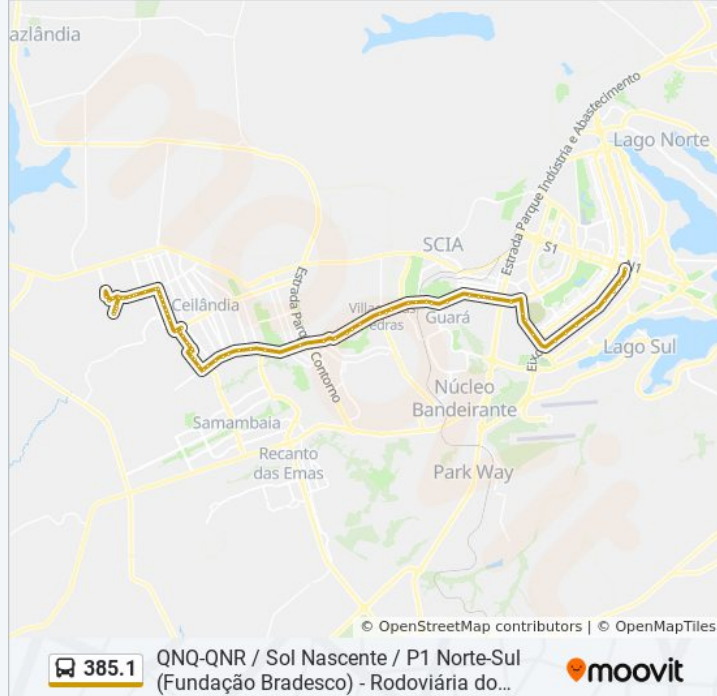

Via Estdio | Estcao Centro Metropolitano / DETRAN

Via Estdio | QNM 25 (Postos de Combustveis)

Via Estdio | QNM 9

Via Estdio | QNN 10

Via Estdio | QNN 26 (UnB - Campus Ceilndia)

Via Estdio | QNN 40

Av. P1 Sul - QNN 40

Av. P1 Sul - QNN 38 (Feira da Guariroba)

Av. P1 Sul - QNN 38

QNN 38 CJ A

Av. Fund.Bradesco - QNN 22 CJ O  
(Brasal/Atacado Dia a Dia)

Av. Fund.Bradesco - EQNN 20/22  
(Parquia/Versato)

Av. Fund.Bradesco - QNN 20 CJ P (CAIC)

Av. Fund.Bradesco - EQNN 18/20 (Tatico/Hosp.  
Anchieta)

Av. Fund.Bradesco - QNN 18 (Fundação Bradesco)

Hélio Prates | QNN 17

Hélio Prates | Feira Produtor / UPA / Fund. Bradesco