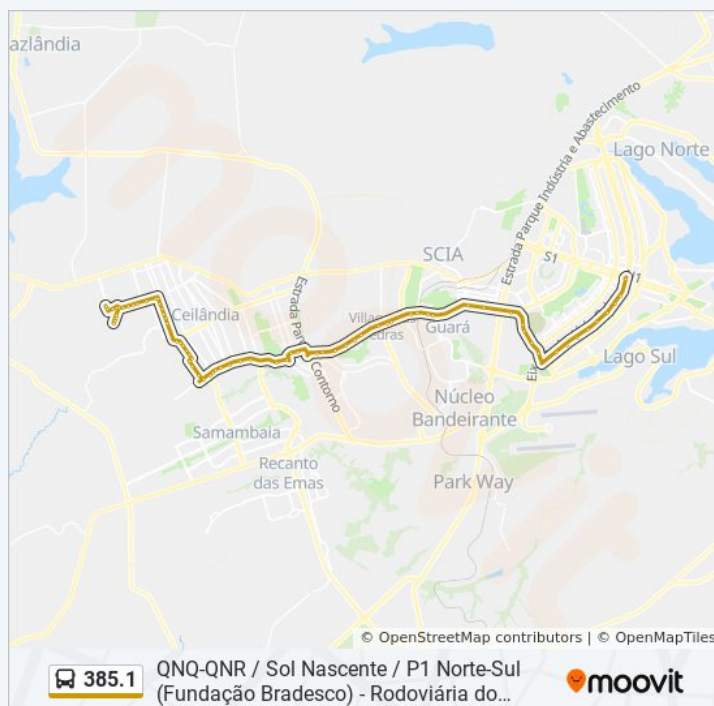

## Horários da linha de ônibus 385.1

Tabela de horários sentido Rod.P.Piloto / Eixo Sul / EPTG

Domingo	Fora de Operação
Segunda-feira	04:40 - 07:30
Terça-feira	04:40 - 07:30
Quarta-feira	04:40 - 07:30
Quinta-feira	04:40 - 07:30
Sexta-feira	04:40 - 07:30
Sábado	Fora de Operação

## Informações da linha de ônibus 385.1

**Sentido:** Rod.P.Piloto / Eixo Sul / EPTG

**Paradas:** 76

**Duração da viagem:** 83 min

**Resumo da linha:**

Produtor

Av. Fund.Bradesco - QNN 28 (Fundação Bradesco)