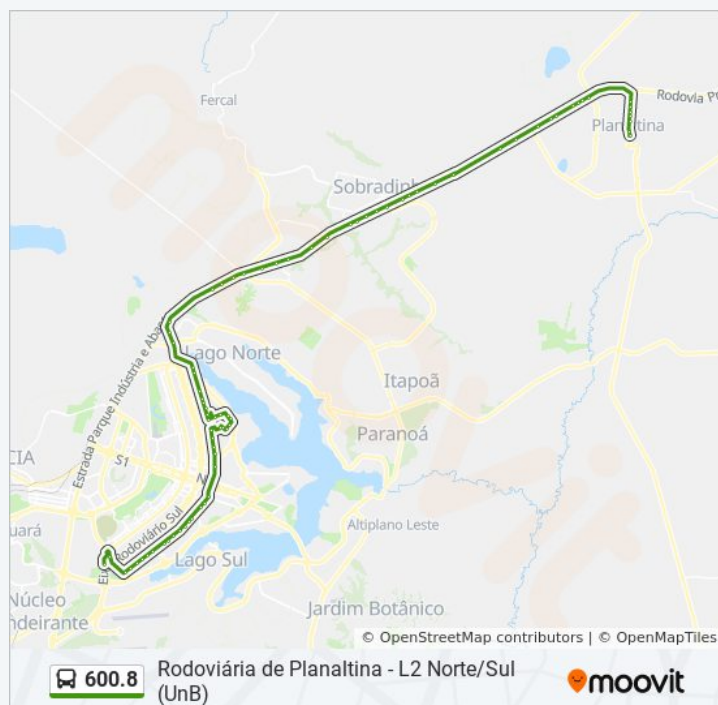

Terminal Asa Sul | Planaltina / Arapoangas

Sentido: Rod. Planaltina

79 pontos

[VER OS HORÁRIOS DA LINHA](#)

Terminal Asa Sul | Planaltina / Arapoangas

Setor Policial Sul | Corpo de Bombeiros

L2 Sul | SGAS 616 (Linea Vita / CR Flamengo/
Fortium)

L2 Sul | SGAS 615 (Colégio Cor Jesu / Fortium)

L2 Sul | SGAS 614 (IESB Sul / Parque Asa Sul /
CREAS)

L2 Sul | SGAS 613 (Hospital HOME / CBV / UBS
07)

L2 Sul | SGAS 612 (CEM Setor Leste / CEE 02)

L2 Sul | SGAS 611 (Colegio Adventista / CEM
Setor Leste)

L2 Sul | SGAS 609 (Maristinha)

L2 Sul | SGAS 608 (HMIB)

L2 Sul | SGAS 607 (IDP/ HOB)

L2 Sul | SGAS 606 (Santuário do Santissimo
Sacramento)

L2 Sul | SGAS 605 (Adolescentro / American
School)

L2 Sul | SGAS 604 (SEB Dinatos COC)

L2 Sul | SGAS 603 (Procuradoria Geral da União
/ ESMPU)

L2 Sul | SGAS 602 (Escola de Música / CESAS)

L2 Sul | SAUS (GALOIS / Ed. Sede OAB)

L2 Sul | CNBB (CGU / DATAPREV / INSS)

L2 Norte | SGAN 601 (SERPRO)

L2 Norte | SGAN 602/603 (FGV / Casa do Vovô)

L2 Norte | SGAN 604 (Clube de Vizinhança)

L2 Norte | SGAN 605 (HUB)

L2 Norte | SGAN 606 (UnB / Casa Thomas
Jefferson / Odonto HUB)

Horários da linha de ônibus 600.8

Tabela de horários sentido Rod. Planaltina

Domingo	Fora de Operação
Segunda-feira	12:00 - 14:05
Terça-feira	12:00 - 14:05
Quarta-feira	12:00 - 14:05
Quinta-feira	12:00 - 14:05
Sexta-feira	12:00 - 14:05
Sábado	Fora de Operação

Informações da linha de ônibus 600.8

Sentido: Rod. Planaltina

Paradas: 79

Duração da viagem: 108 min

Resumo da linha: