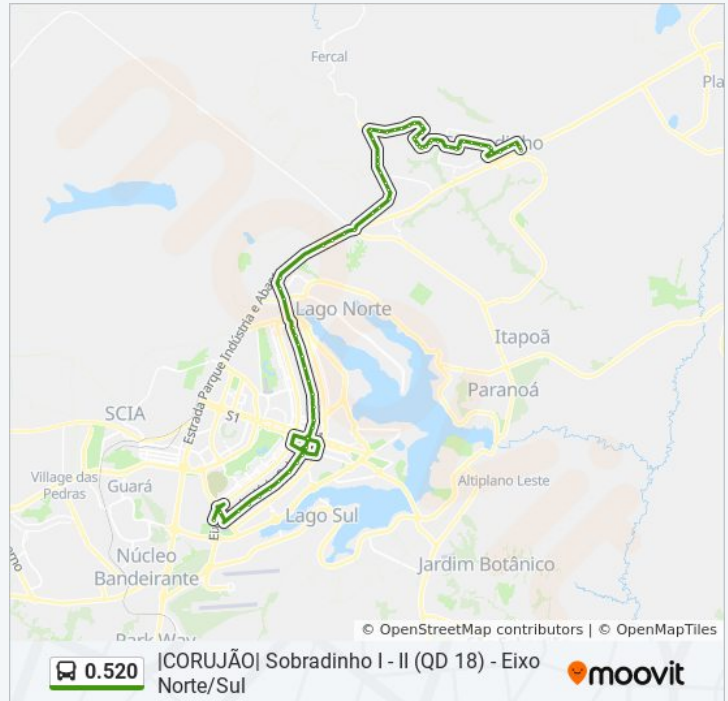

DF-150

Via DF-150

Via DF-150

DF-150 | Acesso DF-425 / Condomínios

DF-150 | Ultrabox

Informações da linha de ônibus 0.520

Sentido: |CORUJÃO| Sobradinho II - I (QD 18)

Paradas: 70

Duração da viagem: 79 min

Resumo da linha:

Via DF-150

Via DF-150

Cond. Alvorecer dos Pássaros (DF-150)

DF-150 | Posto Contagem

DF-420 | Posto Contagem

DF-420 | Setor Hab. Contagem