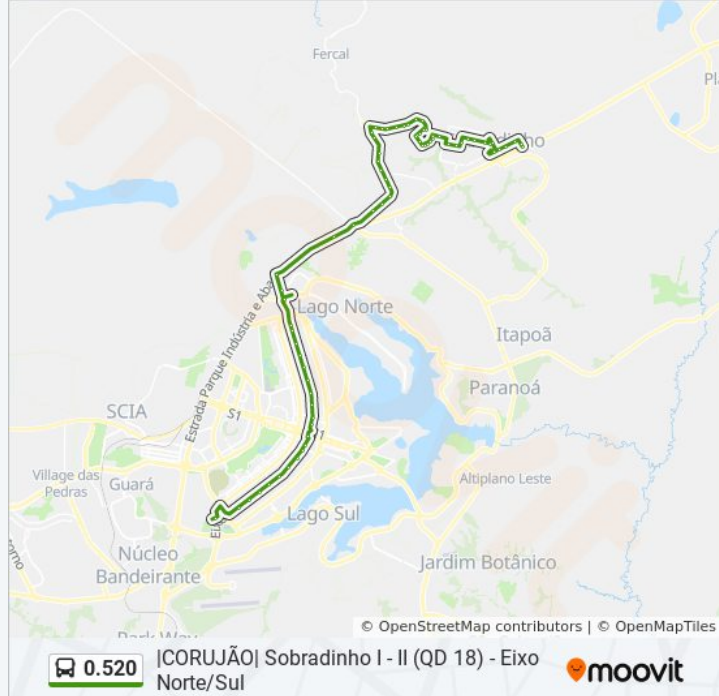

Via DF-150

DF-150 | Acesso ao Ultrabox

Via DF-150

Via DF-150

Via DF-150

Rua sem nome

Via DF-150

BR-020 | Balão do Colorado / Altana Mall /
Flamingo Shopping

EPIA Norte | Taquari (Costa Atacadão)

EPIA Norte | Granja do Torto

EPTT | Acesso às Floriculturas

EPTT | Ponte do Bragueto (Shopping Iguatemi)

Eixo W Norte | SQN 116

Eixo W Norte | SQN 115 (UBS 02)

Eixo W Norte | SQN 113