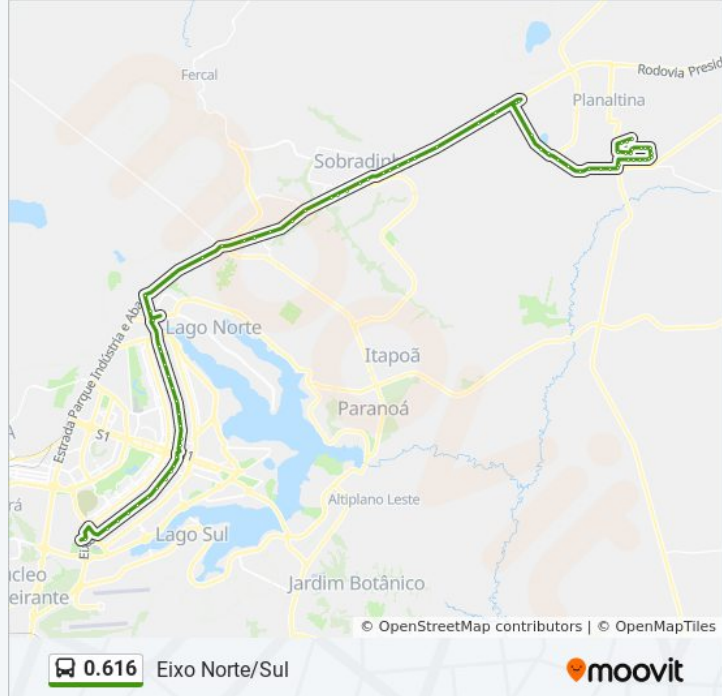

BR-020 | Atacadão / Rezende / Atalaia

Br 020 | Cond. Vivendas Serranas / Df-425

Br-020 | Cond. Morada Dos Nobres

Br-020 | Cond. Império Dos Nobres / Rk

Br-020 | Ipec / Res. Granville

Br-020 | Setor Habitacional Café Planalto

BR-020 | Posto Colorado / Altana Mall / Flamingo Shopping

EPIA | Taquari (Costa Atacadão)

EPIA | Granja do Torto

EPTT | Floriculturas / Núcleo Rural Córrego do Torto

EPTT | Ponte do Bragueto (Shopping Iguatemi)