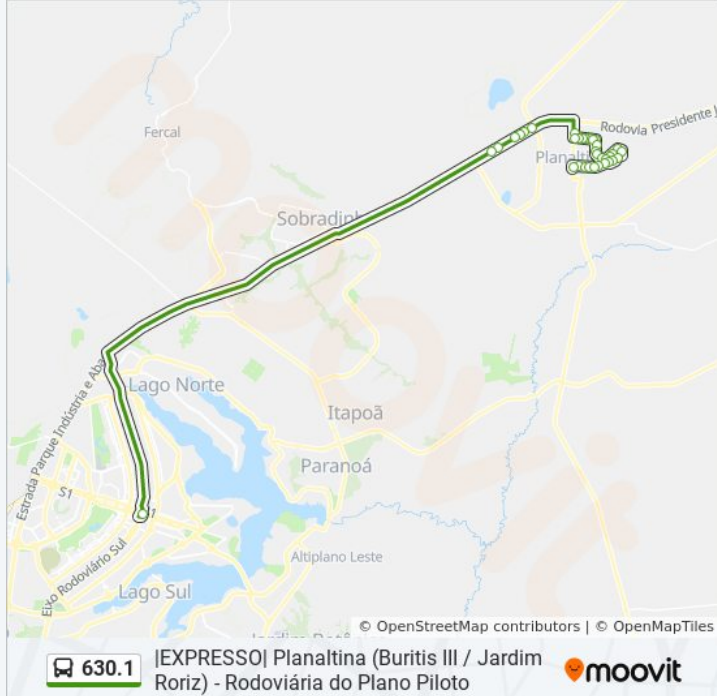

Jardim Roriz - Quadra 3/4

Jardim Roriz - Quadra 2/3

Jardim Roriz - Quadra 1/2

Via WL2 | Jardim Roriz, Qd. 1

Av. Independência | UnB (Jardim Roriz)

BR-020 | Acesso DF-128 (Planaltina de Goiás)

BR-020 | Condomínio Coohaplan

BR-020 | Ultrabox (Mestre D'armas)

BR-020 | Mestre D'armas / Cond. Nova Esperança

BR-020 | Cond. Recanto do Sossego

BR-020 | Estâncias

Rod.P.Piloto | Plataforma F Superior

Os horários e os mapas do itinerário da linha de ônibus 630.1 estão disponíveis, no formato PDF offline, no site: moovitapp.com. Use o [Moovit App](#) e viaje de transporte público por Brasília e Entorno do DF! Com o Moovit você poderá ver os horários em tempo real dos ônibus, trem e metrô, e receber direções passo a passo durante todo o percurso!