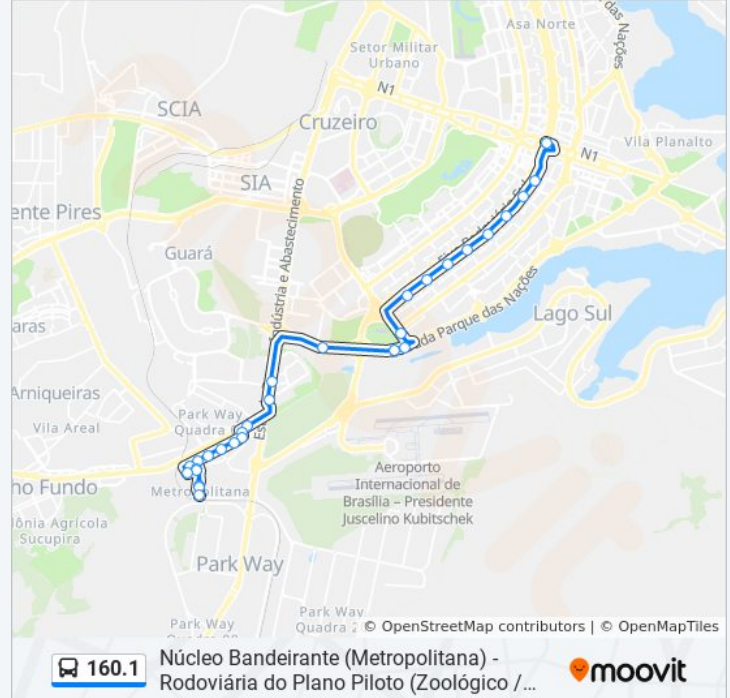

### Sentido: Rod.P.Piloto / Eixo Sul (Zoológico)

28 pontos

[VER OS HORÁRIOS DA LINHA](#)

Terminal Núcleo Bandeirante

Metropolitana | Rua 1 (Capelinha) »Ida»

Metropolitana | Rua 1 (Mercado Metropolitana)

Av. Contorno | Terminal N. Bandeirante «Oposto»

### Informações da linha de ônibus 160.1

**Sentido:** Rod.P.Piloto / Eixo Sul (Zoológico)

**Paradas:** 28

**Duração da viagem:** 42 min

**Resumo da linha:**

L4 Sul | Parque da Vila Telebrasília

SPS | Linea Vitta

Rod.P.Piloto | Plataforma E

Os horários e os mapas do itinerário da linha de ônibus 160.1 estão disponíveis, no formato PDF offline, no site: [moovitapp.com](https://moovitapp.com). Use o [Moovit App](#) e viaje de transporte público por Brasília e Entorno do DF! Com o Moovit você poderá ver os horários em tempo real dos ônibus, trem e metrô, e receber direções passo a passo durante todo o percurso!