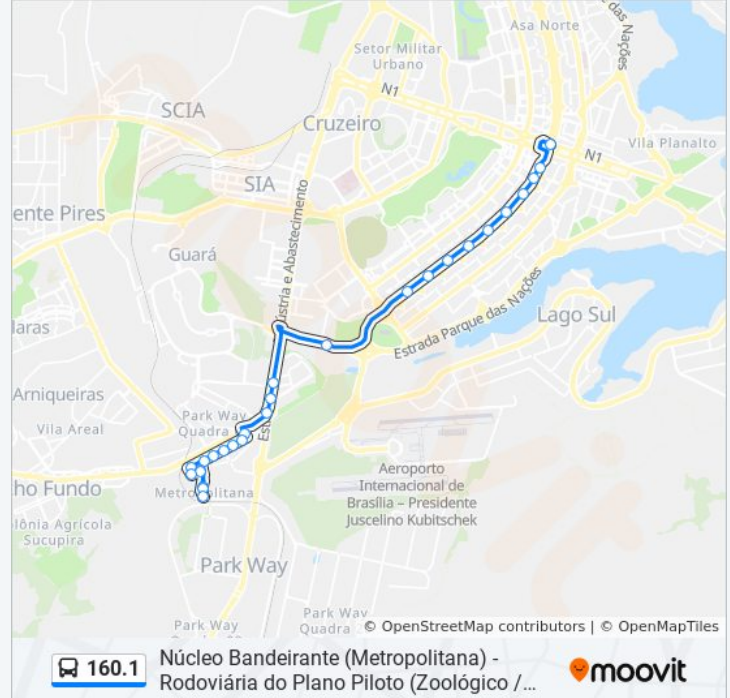

### Informações da linha de ônibus 160.1

**Sentido:** N. Bandeirante / Metropolitana  
(Telebrasília / Zoológico)

**Paradas:** 28

**Duração da viagem:** 47 min

**Resumo da linha:**

Av. Central | Blocos 625-655 (Banco do Brasil)

Av. Central | Blocos 874-885 (ForteFarma)

Av. Central | Blocos 1105-1125

Av. Central | Blocos 1305-1325

Av. Central | Blocos 1585-1605

Via NB-05 | Vila Nova Divinéia

Av. Contorno | Terminal N. Bandeirante

Metropolitana | Rua 1 (Atacadão do Gás)

Metropolitana | Rua 1 (Capelinha) «VOLTA»

Terminal Núcleo Bandeirante

### Sentido: Rod.P.Piloto / Eixo Sul (Zoológico)

28 pontos

[VER OS HORÁRIOS DA LINHA](#)

Terminal Núcleo Bandeirante

Metropolitana | Rua 1 (Capelinha) »Ida»

Metropolitana | Rua 1 (Mercado Metropolitana)

Av. Contorno | Terminal N. Bandeirante «Oposto»