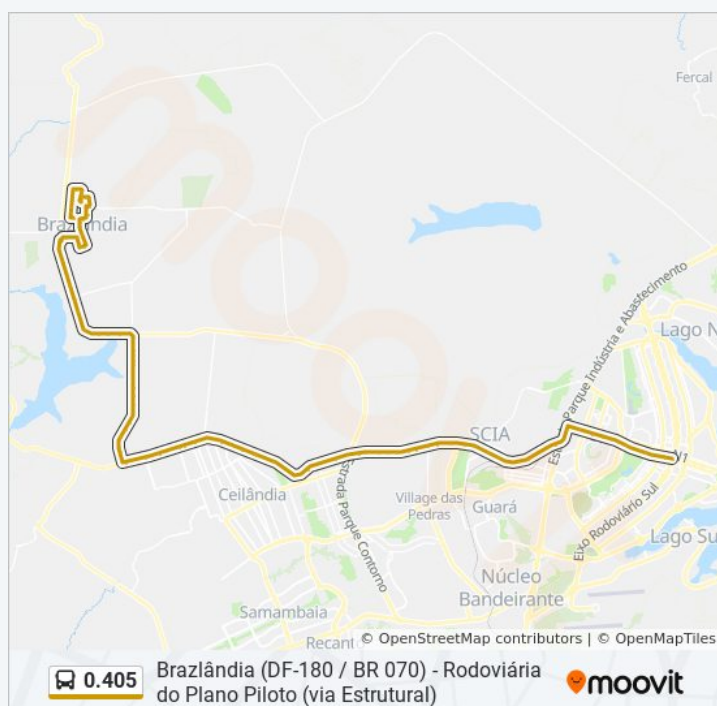

Vila São José | Qd. 46, Conj. A

Vila São José | Qd. 38, Conj. E (Ótica Essencial)

Av. Veredas | St. Veredas, Qd. 6

Av. Veredas | St. Veredas, Qd. 4

Av. Veredas | St. Veredas, Qd. 2

Terminal Veredas

Sentido: Rod.P.Piloto (via Estrutural / BR-070)

89 pontos

[VER OS HORÁRIOS DA LINHA](#)

Terminal Veredas

Av. Veredas | St. Veredas, Qd. 3/5

Av. Veredas | St. Veredas, Qd. 5

Vila São José | Qd. 37, Conj. E (Superm. Barbosa)

Vila São José | Qd. 47, Conj. A

Vila São José | Qd. 47, Conj. G (Academia Star Vip)

Vila São José | Qd. 47, Conj. H

Vila São José | Qd. 46, Conj. B

Vila São José | Qd. 46, Conj. D

Vila São José | Qd. 46, Conj. H

Vila São José | Qd. 36, Conj. E (Academia Topsaúde)

Vila São José | Qd. 35, Conj. E (Superm. Verdi Bairro)

Vila São José | Qd. 35, Conj. L

Vila São José | Qd. 34, Conj. B

Vila São José | Qd. 34 (Escola Técnica Juarezão)

Setor Norte | Qd. 12

Via N8 | St. Norte, Qd. 12 (Cef 02)

Via Sn2 | St. Norte, Qd. 10 «Oposto»

Via Sn2 | St. Norte, Qd. 5 (Panificadora São Jorge)

Via Sn2 | St. Norte, Qd. 3 (Fujioka)

Setor Sul | Qd. 2

Horários da linha de ônibus 0.405

Tabela de horários sentido Rod.P.Piloto (via Estrutural / BR-070)

domingo	Fora de Operação
segunda-feira	04:00 - 06:08
terça-feira	04:00 - 06:08
quarta-feira	04:00 - 06:08
quinta-feira	04:00 - 06:08
sexta-feira	04:00 - 06:08
sábado	05:22

Informações da linha de ônibus 0.405

Sentido: Rod.P.Piloto (via Estrutural / BR-070)

Paradas: 89

Duração da viagem: 95 min

Resumo da linha: