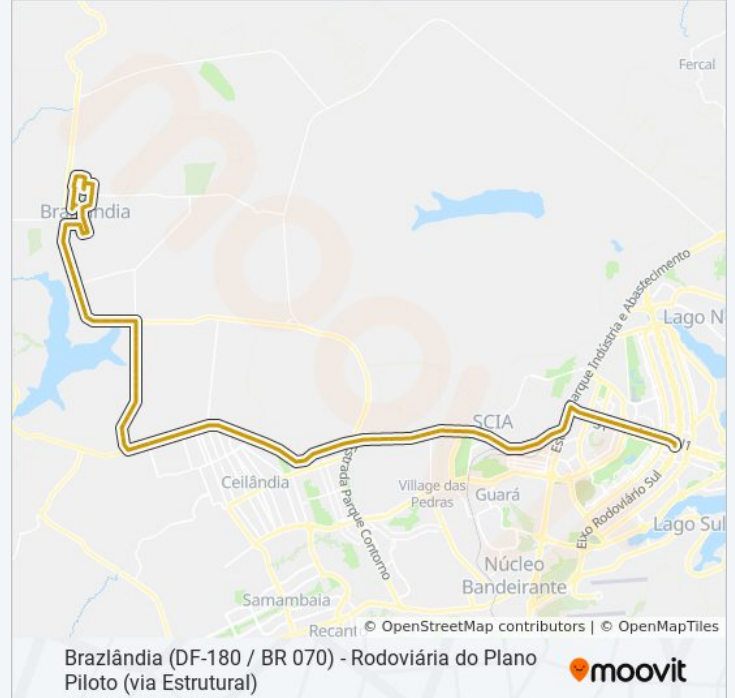

Via Estrutural | Atacadão Drogacenter (Lado Oposto)

Via Estrutural | Castelo Forte

Via Estrutural | Club Kids / Oficina Turbo (Lado Oposto)

Via Estrutural | Pontual Embalagens (Lado Oposto)

Via Estrutural | Cascão Peças Usadas (Lado Oposto)

Via Estrutural | Último Acesso À Vicente Pires

Br-070 - Qng 8 (Base Samu)

Br-070 | Passarela Da Qng

Br-070 - Ifb Campus Taguatinga (Ponto Sem Sinalização)

Br-070 | Caesb

Br-070 (Atacadão Dia-Dia)

Br-070 - Passarela Terminal Do Setor O E Cond. Privê

Br-070 - Setor O Exp./Setor De Indústrias (Lado Oposto)

Br-070 - Setor De Indústrias De Ceilandia

Br-070 - Qnr 5 Sentido Goiás

Br 070

Df-180 - Primeira Parada

Df-180 - Segunda Parada

Df-180 - Chácara Garça/Sítio Campo Maior

Df-180 - Bar Azulzinho

Df-180 - Chácara Alegria/Assembleia De Deus

Df-180

Df-180 - Restaurante Do Falcão/Zezinho/Distribuidora Galego

Df-180 - Garrafão

Df-180

Df-180

Df-180 - Primeira Parada Do Alexandre Gusmão

Df-180 - Segunda Parada Do Alexandre Gusmão

Df-180 - Última Parada Do Alexandre