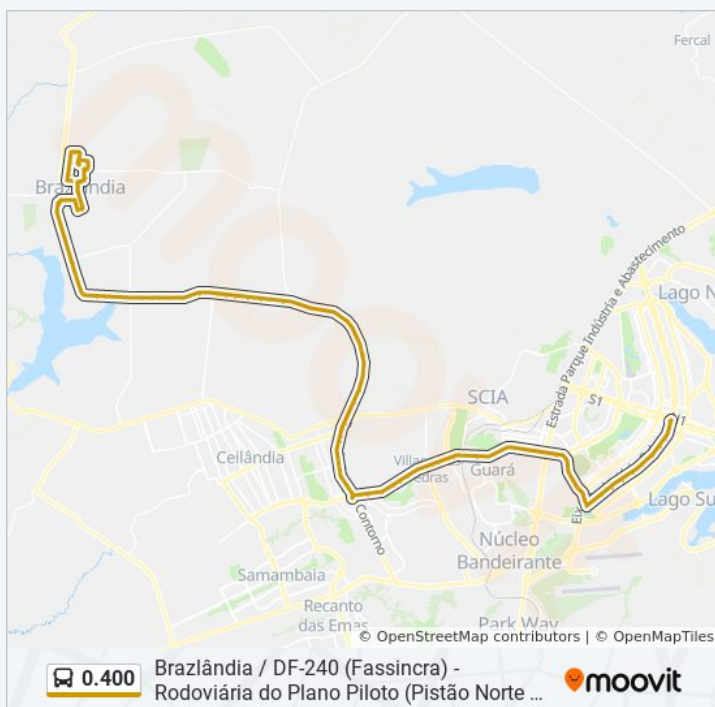

Via Br-080

Via Br-080

Via Br-080

Br-080 | Parque De Exposições Arcag (Lado Oposto)

Via Br-080

## Informações da linha de ônibus 0.400

**Sentido:** Rod.P.Piloto (via Fassincra / EPTG / Eixo Sul)

**Paradas:** 100

**Duração da viagem:** 95 min

**Resumo da linha:**

Via Br-080

Via Br-080

Via Br-080