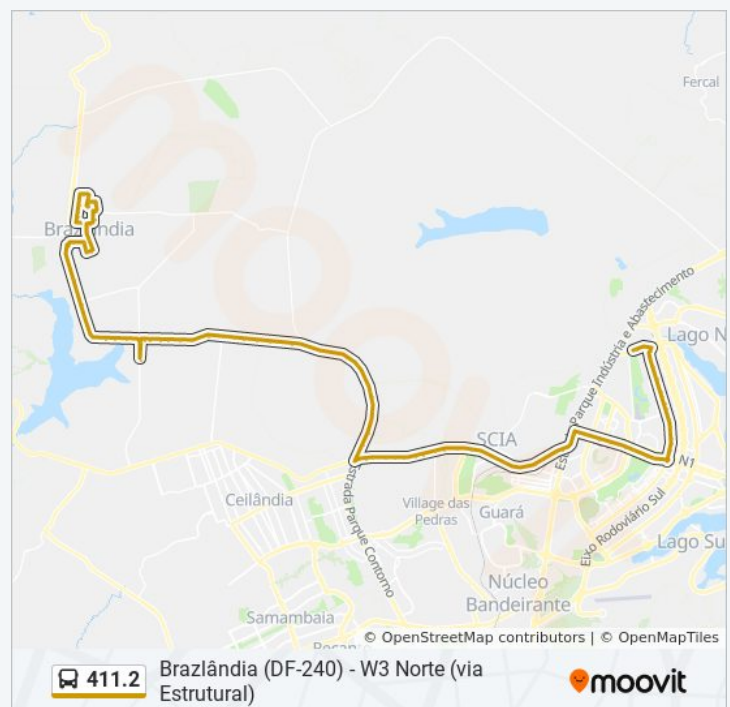

Via SN1 | Feira Central / 16° BPM / Sara Nossa Terra

Av. Central | Pça. do Laço / Balneário Veredinha / CED 02

Av. Central | Administração Regional

BR-080 | Saída de Brazlândia (Madreiros São José)

Via BR-080

Via BR-080

Segunda-feira 05:35 - 06:40

Terça-feira 05:35 - 06:40

Quarta-feira 05:35 - 06:40

Quinta-feira 05:35 - 06:40

Sexta-feira 05:35 - 06:40

Sábado Fora de Operação

### Informações da linha de ônibus 411.2

**Sentido:** W3 Norte (via DF-240 / Estrutural)

**Paradas:** 109

**Duração da viagem:** 152 min

**Resumo da linha:**

Via BR-080

Via BR-080

BR-080 | Parque de exposições ARCAG (lado oposto)